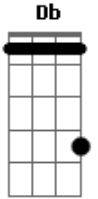

© ukulele-chords.com