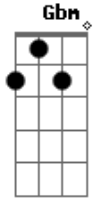

© ukulele-chords.com