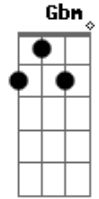

© ukulele-chords.com