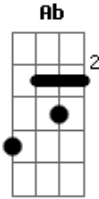

© ukulele-chords.com