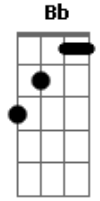

© ukulele-chords.com