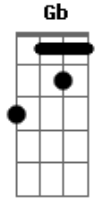

© ukulele-chords.com