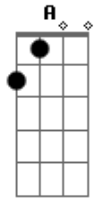

Vieira - Quem Diria

Tom: A

Afinação: Eb Ab Db Gb Bb

Eb Gbm
Quem, diria
Gbm
Que você foi feita pra mim
Dbm7 Bm7 Dbm7
Assim, do jeito que é certeza é eu me perder
Gbm

Nas linhas do nosso querer
Gbm
Riscadas pelo teu cartão
Dbm7 Bm7 Dbm7
Tua língua me levou no céu, teus olhos mostraram
Gbm
Que eu quero que você me esqueça, me chame pra tomar 1 breja
Gbm
Deixe de vacilação, me entregue o teu coração
Dbm7 Bm7 Dbm7
E vem, Assim do jeito que é, certeza é eu me perder

Acordes

© ukulele-chords.com