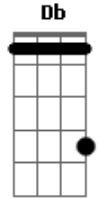

© ukulele-chords.com