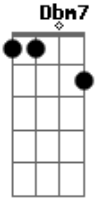

© ukulele-chords.com