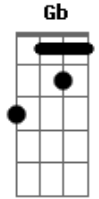

© ukulele-chords.com