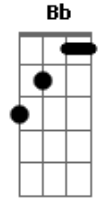

© ukulele-chords.com