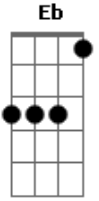

© ukulele-chords.com