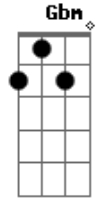

© ukulele-chords.com