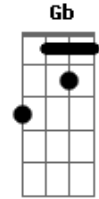

© ukulele-chords.com