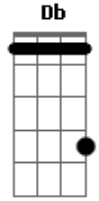

© ukulele-chords.com