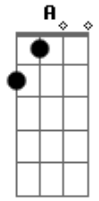

Vieira - Quem Diria

Tom: A

Afinação: Eb Ab Db Gb Bb

Eb Gbm
Quem, diria
Gbm
Que você foi feita pra mim
Dbm7 Bm7 Dbm7
Assim, do jeito que é certeza é eu me perder
Gbm

Nas linhas do nosso querer
Gbm
Riscadas pelo teu cartão
Dbm7 Bm7 Dbm7
Tua língua me levou no céu, teus olhos mostraram
Gbm
Que eu quero que você me esqueça, me chame pra tomar 1 breja
Gbm
Deixe de vacilação, me entregue o teu coração
Dbm7 Bm7 Dbm7
E vem, Assim do jeito que é, certeza é eu me perder

Acordes

© ukulele-chords.com