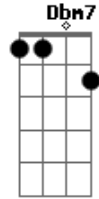

© ukulele-chords.com