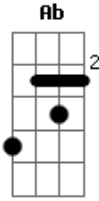

© ukulele-chords.com