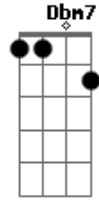

© ukulele-chords.com