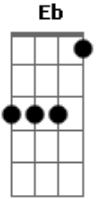

© ukulele-chords.com