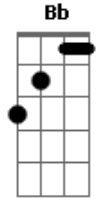

© ukulele-chords.com