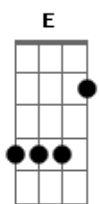

© ukulele-chords.com