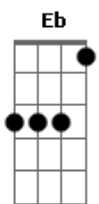

© ukulele-chords.com