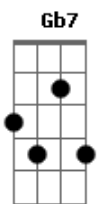

© ukulele-chords.com

© ukulele-chords.com