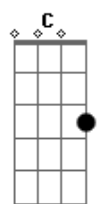

© ukulele-chords.com