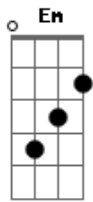

Vieira - Capim

tom:

Intro: Em Am Em

Em Am
Num dia santo, sim
Em Am Em
Subi no capim pra ver

Am
Sair da cara, se
Em Am Em
Compartilhar ideias pra ter

(Em Am)

Em Am
Ninguém é santo, mãe
Em Am Em
Tirando à ti, pago pra ver

Am Em
Espero a colisão

Acordes

© ukulele-chords.com

© ukulele-chords.com

© ukulele-chords.com

© ukulele-chords.com

Am C7M Bm7 Em
Sendo suave pra perceber

(C7M Bm7 Em)

C7M Bm7
O meu corpo afora, mãe
Em

Me dá

C7M Bm7 Em
Toda vez que o céu sangrava
A gente sangrava

C7M Bm7 Em

Junto

C7M Bm7 Em

Junto

C7M Bm7 Em