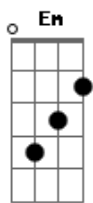

Vieira - Capim

tom:

Intro: Em Am Em

Em Am
Num dia santo, sim
Em Am Em
Subi no capim pra ver

Am
Sair da cara, se
Em Am Em
Compartilhar ideias pra ter

(Em Am)

Em Am
Ninguém é santo, mãe
Em Am Em
Tirando à ti, pago pra ver

Am Em
Espero a colisão

Acordes

© ukulele-chords.com

© ukulele-chords.com

© ukulele-chords.com

© ukulele-chords.com

Am C7M Bm7 Em
Sendo suave pra perceber

(C7M Bm7 Em)

C7M Bm7
O meu corpo afora, mãe
Em

Me dá

C7M Bm7 Em
Toda vez que o céu sangrava
A gente sangrava

C7M Bm7 Em

Junto

C7M Bm7 Em

Junto

C7M Bm7 Em