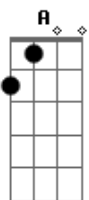

© ukulele-chords.com

A lá vem a velha batendo o queixo

B7 E
Pra me beijar, mas eu não deixo

A E
A moça me pega a velha me puxa

B7 E B7
E

O velha da boca murcha te dou um tiro de garrucha a queima bucha

B7 E B7 E
Quem fala da mulher velha merece levar uma sova

B7 E B7 E
Senão fosse a mulher velha não havia moça nova

B7 E B7 E
A minha sogra é velha, mas não é tão velha assim

A B7 E
Eu gosto da minha sogra e ela gosta de mim