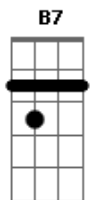

© ukulele-chords.com