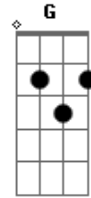

© ukulele-chords.com