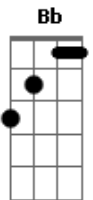

Videira Msc - Se Aperfeiçoa e mMim

tom:

Bb (forma dos acordes no tom de A)

Capostrate na 1ª casa

Se estou fraco
Ele me chama para andar
No caminho
E me ensina a confiar
Que o seu poder
Se aperfeiçoa em mim

O seu amor
Nunca me pede explicação
Só preciso
Ser disponível em suas mãos
E o seu poder
Se aperfeiçoa em mim

Se estou fraco
Eu sou forte
Diga o fraco: Eu sou forte!
Se estou fraco
Eu sou forte
Diga o fraco: Eu sou forte!

O seu poder
Se aperfeiçoa em minha fraqueza

O seu poder
Se aperfeiçoa em minha fraqueza

O seu poder

Acordes

© ukulele-chords.com