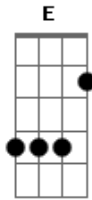

Vidal Johnny - Só Pra Mim

Tom: E

A G F E
Eu passo o tempo sem tempo pra você
A G F E
A vida é curta, não a vou lhe oferecer
A G F E
Deixe um recado, que amanhã estarei a sós
A G F E
Com seus problemas, mas sem pensar em nós
A G F E
A vida é curta, as horas vão
A G F E
Vê se me escuta, não me dê sua atenção
A G F E
Não há preguiça de ouvir você assim
A G F E A G F E
Que então insista no seu tempo só pra mim
A G F E
Só pra mim
A G F E

Às vezes eu me vejo tão estressado
A G F E
Tão tarde ou cedo, desesperado
A G F E
Não tenho culpa se o mundo quer voar
A G F E A
Na intensa busca dos sonhos, disparar
A G F E
A vida é curta, as horas vão
A G F E
Vê se me escuta, não me dê sua atenção
A G F E
Não há preguiça de ouvir você assim
A G F E A G F E
Que então insista no seu tempo só pra mim
A G F E A G F E
Só pra mim
A F E A G F E
Às vezes eu me vejo.....no seu tempo só pra mim
A G F E A G F E A G F E A
Só pra mim, só pra mim, só pra mim

Acordes