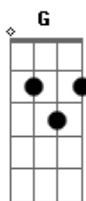

© ukulele-chords.com