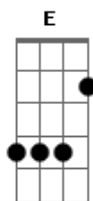

Vidal Johnny - Só Pra Mim

Tom: E

A G F E
Eu passo o tempo sem tempo pra você
A G F E
A vida é curta, não a vou lhe oferecer
A G F E
Deixe um recado, que amanhã estarei a sós
A G F E
Com seus problemas, mas sem pensar em nós
A G F E
A vida é curta, as horas vão
A G F E
Vê se me escuta, não me dê sua atenção
A G F E
Não há preguiça de ouvir você assim
A G F E A G F E
Que então insista no seu tempo só pra mim
A G F E
Só pra mim
A G F E

Às vezes eu me vejo tão estressado
A G F E
Tão tarde ou cedo, desesperado
A G F E
Não tenho culpa se o mundo quer voar
A G F E A
Na intensa busca dos sonhos, disparar
A G F E
A vida é curta, as horas vão
A G F E
Vê se me escuta, não me dê sua atenção
A G F E
Não há preguiça de ouvir você assim
A G F E A G F E
Que então insista no seu tempo só pra mim
A G F E A G F E
Só pra mim
A F E A G F E
Às vezes eu me vejo.....no seu tempo só pra mim
A G F E A G F E A G F E A
Só pra mim, só pra mim, só pra mim

Acordes