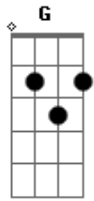

Vidal Johnny - Pra Ver Se Você Vem

Tom: D

PRA VER SE VOCÊ VEM

TOM: Bm //// Introdução: Bm Gbm A E Bm Gbm A E

Bm Gbm A E Bm
Sua distância, cá pra nós, é tudo o que eu não preciso

Gbm A E
E vou chamá-la à minha voz, vou reclamá-la

Bm Gbm A E
Eu vou gritar, pra ver se você vem
Bm Gbm A E Bm Gbm A E Bm Gbm A E

Bm Gbm A E Bm
E dar sinais de que está tudo bem
Não há desculpas pra você não atender a quem lhe quer

Gbm A E
Entenda bem minha razão pra tê-la aqui
Bm Gbm A E

Bm Gbm A E Bm Gbm A E Bm Gbm A
E eu vou gritar, pra ver se você vem

Bm Gbm A E Bm Gbm A E Bm Gbm A
E dar sinais de que está tudo bem, está tudo bem

Seu nome, então, não vou mais esquecer

G A
Para acordar quem está dormindo
Bm G A
Por toda parte há um sol que arde
Bm G A Bm G A
Por toda parte há um som que toca por alguém
Bm G A Bm Gbm A E Bm Gbm A E

Bm Gbm A E Bm Gbm A E Bm Gbm A E Bm Gbm A E Bm
Thalita, a voz de quem te ama
Thalita

Acordes

© ukulele-chords.com

© ukulele-chords.com

© ukulele-chords.com

© ukulele-chords.com

© ukulele-chords.com

© ukulele-chords.com