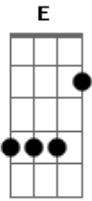

Vidal Johnny - Pra Ver Se Você Vem

Tom: D

PRA VER SE VOCÊ VEM

TOM: Bm //// Introdução: Bm Gbm A E Bm Gbm A E

Bm Gbm A E Bm
Sua distância, cá pra nós, é tudo o que eu não preciso

Gbm A E
E vou chamá-la à minha voz, vou reclamá-la

Bm Gbm A E
Eu vou gritar, pra ver se você vem
Bm Gbm A E Bm Gbm A E Bm Gbm A E

Bm Gbm A E Bm
E dar sinais de que está tudo bem
Não há desculpas pra você não atender a quem lhe quer

Gbm A E
Entenda bem minha razão pra tê-la aqui
Bm Gbm A E

Bm Gbm A E Bm Gbm A E Bm Gbm A
E eu vou gritar, pra ver se você vem

Bm Gbm A E Bm Gbm A E Bm Gbm A
E dar sinais de que está tudo bem, está tudo bem

Seu nome, então, não vou mais esquecer

G A
Para acordar quem está dormindo
Bm G A
Por toda parte há um sol que arde
Bm G A Bm G A
Por toda parte há um som que toca por alguém
Bm G A Bm Gbm A E Bm Gbm A E

Bm Gbm A E Bm Gbm A E Bm Gbm A E Bm Gbm A E Bm
Thalita, a voz de quem te ama
Thalita

Acordes

© ukulele-chords.com

© ukulele-chords.com

© ukulele-chords.com

© ukulele-chords.com

© ukulele-chords.com

© ukulele-chords.com