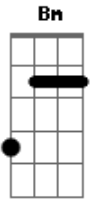

Vidal Johnny - Pra Ver Se Você Vem

Tom: D

PRA VER SE VOCÊ VEM

TOM: Bm //// Introdução: Bm Gbm A E Bm Gbm A E

Bm Gbm A E Bm
Sua distância, cá pra nós, é tudo o que eu não preciso

Gbm A E
E vou chamá-la à minha voz, vou reclamá-la

Bm Gbm A E
Eu vou gritar, pra ver se você vem
Bm Gbm A E Bm Gbm A E Bm Gbm A E

Bm Gbm A E Bm
E dar sinais de que está tudo bem
Não há desculpas pra você não atender a quem lhe quer

Gbm A E
Entenda bem minha razão pra tê-la aqui
Bm Gbm A E

Bm Gbm A E Bm Gbm A E Bm Gbm A
E eu vou gritar, pra ver se você vem

Bm Gbm A E Bm Gbm A E Bm Gbm A
E dar sinais de que está tudo bem, está tudo bem

Seu nome, então, não vou mais esquecer

G A
Para acordar quem está dormindo
Bm G A
Por toda parte há um sol que arde
Bm G A Bm G A
Por toda parte há um som que toca por alguém
Bm G A Bm Gbm A E Bm Gbm A E

Bm Gbm A E Bm Gbm A E Bm Gbm A E Bm Gbm A E Bm
Thalita, a voz de quem te ama
Thalita

Acordes

© ukulele-chords.com

© ukulele-chords.com

© ukulele-chords.com

© ukulele-chords.com

© ukulele-chords.com

© ukulele-chords.com