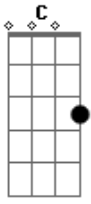

Vidal Johnny - No Meu Caminho

tom:

Intro: C Dm F C G C Dm F C G

C Dm
Não adianta nada o meu querer
F C G
Você não liga pro que eu sinto por você
C Dm
Olha aqui menina, eu gosto de sofrer
F C G
Esta é minha sina, não vá se surpreender

C Dm

O meu destino é a solidão
F C G
Muita tristeza, dor e frustração
C Dm
Não há carinho pra somar
F C G
No meu caminho, ninguém quer andar

C Dm
Na-na-na-na-nanana Na-na-na-na-na-nanana
F C G
Na-na-na-na-nanana Na-na-nana

C C G C Dm F C G C
Não adianta nada....Na-na-nana

Acordes

© ukulele-chords.com