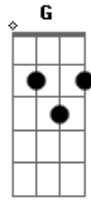

© ukulele-chords.com