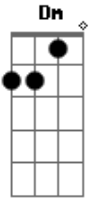

Vidal Johnny - No Meu Caminho

tom:

Intro: C Dm F C G C Dm F C G

C Dm
Não adianta nada o meu querer
F C G
Você não liga pro que eu sinto por você
C Dm
Olha aqui menina, eu gosto de sofrer
F C G
Esta é minha sina, não vá se surpreender

C Dm

O meu destino é a solidão
F C G
Muita tristeza, dor e frustração
C Dm
Não há carinho pra somar
F C G
No meu caminho, ninguém quer andar

C Dm
Na-na-na-na-nanana Na-na-na-na-na-nanana
F C G
Na-na-na-na-nanana Na-na-nana

C C G C Dm F C G C
Não adianta nada....Na-na-nana

Acordes

© ukulele-chords.com

© ukulele-chords.com

© ukulele-chords.com

© ukulele-chords.com