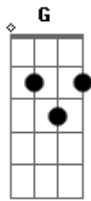

Vidal Johnny - No Meu Caminho

tom:

Intro: C Dm F C G C Dm F C G

C Dm
 Não adianta nada o meu querer
 F C G
 Você não liga pro que eu sinto por você
 C Dm
 Olha aqui menina, eu gosto de sofrer
 F C G
 Esta é minha sina, não vá se surpreender

C Dm

Acordes

© ukulele-chords.com

© ukulele-chords.com

© ukulele-chords.com

© ukulele-chords.com

O meu destino é a solidão

F C G
 Muita tristeza, dor e frustração