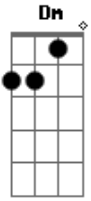

Vidal Johnny - No Meu Caminho

tom:

Intro: C Dm F C G C Dm F C G

C Dm
Não adianta nada o meu querer
F C G
Você não liga pro que eu sinto por você
C Dm
Olha aqui menina, eu gosto de sofrer
F C G
Esta é minha sina, não vá se surpreender

C Dm

O meu destino é a solidão
F C G
Muita tristeza, dor e frustração
C Dm
Não há carinho pra somar
F C G
No meu caminho, ninguém quer andar

C Dm
Na-na-na-na-nanana Na-na-na-na-na-nanana
F C G
Na-na-na-na-nanana Na-na-nana

C C G C Dm F C G C
Não adianta nada....Na-na-nana

Acordes

© ukulele-chords.com

© ukulele-chords.com

© ukulele-chords.com

© ukulele-chords.com