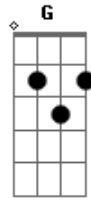

Vidal Johnny - No Meu Caminho

tom:

Intro: C Dm F C G C Dm F C G

C Dm
 Não adianta nada o meu querer
 F C G
 Você não liga pro que eu sinto por você
 C Dm
 Olha aqui menina, eu gosto de sofrer
 F C G
 Esta é minha sina, não vá se surpreender

C Dm

O meu destino é a solidão
 F C G
 Muita tristeza, dor e frustração
 C Dm
 Não há carinho pra somar
 F C G
 No meu caminho, ninguém quer andar

C Dm
 Na-na-na-na-nanana Na-na-na-na-na-nanana
 F C G
 Na-na-na-na-nanana Na-na-nana

C C G C Dm F C G C
 Não adianta nada....Na-na-nana

Acordes

© ukulele-chords.com

© ukulele-chords.com

© ukulele-chords.com

© ukulele-chords.com