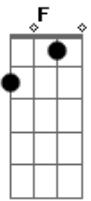

Vidal Johnny - No Meu Caminho

tom:

Intro: C Dm F C G C Dm F C G

C Dm
 Não adianta nada o meu querer
 F C G
 Você não liga pro que eu sinto por você
 C Dm
 Olha aqui menina, eu gosto de sofrer
 F C G
 Esta é minha sina, não vá se surpreender

C Dm

Acordes

© ukulele-chords.com

© ukulele-chords.com

© ukulele-chords.com

© ukulele-chords.com

O meu destino é a solidão

F C G
 Muita tristeza, dor e frustração