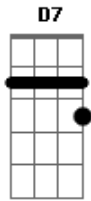

© ukulele-chords.com