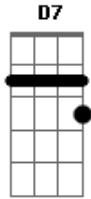

Vidal Johnny - Na Estrada

tom:

Intro: **G**

G
Estou nessa estrada agora, dentro dela agora estou com você

É tão reta e longa, some-se afora

Mas com você vou conseguir percorrer

C
Com meus pés sujos de lama e molhados de suor

D **D7**
Você nem ao menos reclama, no meio do caminho tudo vai ser melhor

G
Estou nessa estrada agora, dentro dela agora estou com você

É tão reta e longa, some-se afora

C D D7 G

Mas com você vou conseguir percorrer

C **D** **D7** **G**
Dê-me tua mão, vamos sair para ver o sol

C **D** **D7** **G**
Dê-me tua mão, vamos sair para ver o sol

C **D** **D7** **G**
Dê-me tua mão, vamos sair para ver o sol

G
Nada vai nos impedir, nada vai nos impedir

C D G C D G
Estou nessa estrada agora

Acordes

© ukulele-chords.com

© ukulele-chords.com

© ukulele-chords.com

© ukulele-chords.com