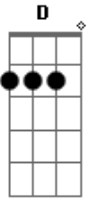

Vidal Johnny - Na Estrada

tom:

Intro: **G**

G
Estou nessa estrada agora, dentro dela agora estou com você

É tão reta e longa, some-se afora

Mas com você vou conseguir percorrer

C
Com meus pés sujos de lama e molhados de suor

C **D** **D7** **G**
Dê-me tua mão, vamos sair para ver o sol

C **D** **D7** **G**
Dê-me tua mão, vamos sair para ver o sol

C **D** **D7** **G**
Dê-me tua mão, vamos sair para ver o sol

G
Nada vai nos impedir, nada vai nos impedir

C D G C D G
Estou nessa estrada agora

Acordes

© ukulele-chords.com

© ukulele-chords.com

© ukulele-chords.com

© ukulele-chords.com