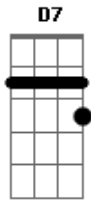

Vidal Johnny - Na Estrada

tom:

Intro: **G**

G

Estou nessa estrada agora, dentro dela agora estou com você

É tão reta e longa, some-se afora

Mas com você vou conseguir percorrer

C

Estou nessa estrada agora, dentro dela agora estou com você

C D G C D G

Estou nessa estrada agora

Acordes

© ukulele-chords.com

© ukulele-chords.com

© ukulele-chords.com

© ukulele-chords.com