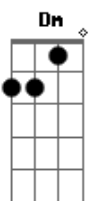

© ukulele-chords.com