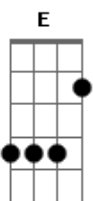

© ukulele-chords.com