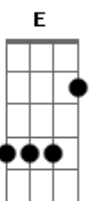

© ukulele-chords.com