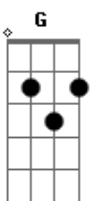

© ukulele-chords.com