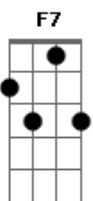

© ukulele-chords.com