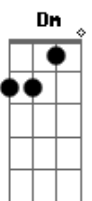

© ukulele-chords.com