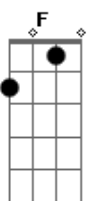

© ukulele-chords.com