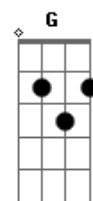

© ukulele-chords.com