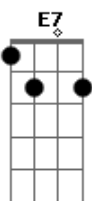

© ukulele-chords.com