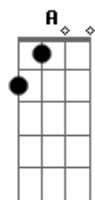

Vidal Johnny - A Vida Segue

Tom: A

m [Intro] F Am F Am

F Am F Am
Solidão que traz você, ilusão sem ter porquê
F Am F Am
Emoção sem ver razão, coração que sofre em vão
Bb Dm G F Am F
Am
Nunca houve uma certeza de que o seu amor fosse pra mim

F Am F Am
Noites frias sem calor e meus dias sem ter cor
Bb Dm G D
Não vejo luz em minh'estrada e às vezes penso em desistir
Gbm G A
Mas não sou louco em achar que a vida deve se acabar assim
D Gbm G

Isto é tão pouco, o paraíso é meu destino
A Em G Em G Em G F Am F Am
E eu quero é ser feliz

F A
Solidão que traz....quero é ser feliz
(Em G Em G Em G)
(F Am F Am F Am)
(F Am Bb Dm G)
(F Am F Am)

F Am F Am
A vida segue e não é vã, a vida pede o amanhã
F Am F Am
A vida pede o amanhã, a vida segue e não é vã
F Dm Am
A vida segue!

Acordes