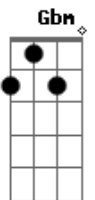

© ukulele-chords.com