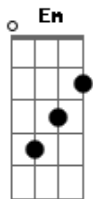

Vidal Johnny - A Vida É Curta

tom:

Intro: C Em F Dm Dm G

C Em
Sai, buscando o que faltou
F Dm Dm G
Para você realizar tudo o que sonhou
C Em
Vai, não pense que acabou
F Dm Dm G
A vida espera que a gente busque tudo o que faltou
F G Am Am
A vida é curta e nem dá pra esperar, o tempo passa depressa
F D
E quando abrimos nossos olhos
G G7
Muitas coisas, vimos que ficaram lá pra trás
C Em
Mas, quem sabe agora
F Dm Dm G
Chegou a hora pra se viver aquele grande amor

(Dm Am Bb F Dm Am Bb G)

Dm Am
Muito há o que se fazer e o tempo vai
Bb F

Vai correndo e não volta nunca mais
Dm Am
Muito há o que se fazer e o tempo vai
Bb G G7 Dm
Vai correndo nos relógios e não volta nunca mais

(Am Bb F Dm Am Bb G G7)

C Am
Vamos viver agora todo o nosso amor
F G
E esquecer todo esse tempo que passou
C Am
Vamos viver agora todo o nosso amor
F G
E esquecer todo esse tempo que passou
C Am
Vamos viver agora todo um grande amor
F G G7 C
Esquecendo aquele tempo que passou

(Am F G C Am F G G7 C C)

C Em
Vai, não pense que acabou
F Dm Dm G C
A vida espera que a gente busque tudo o que faltou, o que faltou

Acordes

© ukulele-chords.com

© ukulele-chords.com

© ukulele-chords.com

© ukulele-chords.com