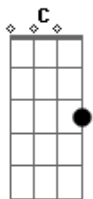

Vidal Johnny - A Vida É Curta

tom:

Intro: C Em F Dm Dm G

C Em
Sai, buscando o que faltou
F Dm Dm G
Para você realizar tudo o que sonhou
C Em
Vai, não pense que acabou
F Dm Dm G
A vida espera que a gente busque tudo o que faltou
F G Am Am
A vida é curta e nem dá pra esperar, o tempo passa depressa
F D
E quando abrimos nossos olhos
G G7
Muitas coisas, vimos que ficaram lá pra trás
C Em
Mas, quem sabe agora
F Dm Dm G
Chegou a hora pra se viver aquele grande amor

(Dm Am Bb F Dm Am Bb G)

Dm Am
Muito há o que se fazer e o tempo vai
Bb F

Vai correndo e não volta nunca mais
Dm Am
Muito há o que se fazer e o tempo vai
Bb G G7 Dm
Vai correndo nos relógios e não volta nunca mais

(Am Bb F Dm Am Bb G G7)

C Am
Vamos viver agora todo o nosso amor
F G
E esquecer todo esse tempo que passou
C Am
Vamos viver agora todo o nosso amor
F G
E esquecer todo esse tempo que passou
C Am
Vamos viver agora todo um grande amor
F G G7 C
Esquecendo aquele tempo que passou

(Am F G C Am F G G7 C C)

C Em
Vai, não pense que acabou
F Dm Dm G C
A vida espera que a gente busque tudo o que faltou, o que faltou

Acordes

© ukulele-chords.com