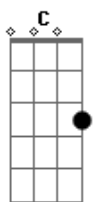

Vidal Johnny - A Vida É Curta

tom:

Intro: C Em F Dm Dm G

C Em
Sai, buscando o que faltou
F Dm Dm G
Para você realizar tudo o que sonhou
C Em
Vai, não pense que acabou
F Dm Dm G
A vida espera que a gente busque tudo o que faltou
F G Am Am
A vida é curta e nem dá pra esperar, o tempo passa depressa
F D
E quando abrimos nossos olhos
G G7
Muitas coisas, vimos que ficaram lá pra trás
C Em
Mas, quem sabe agora
F Dm Dm G
Chegou a hora pra se viver aquele grande amor

(Dm Am Bb F Dm Am Bb G)

Dm Am
Muito há o que se fazer e o tempo vai
Bb F

Vai correndo e não volta nunca mais
Dm Am
Muito há o que se fazer e o tempo vai
Bb G G7 Dm
Vai correndo nos relógios e não volta nunca mais

(Am Bb F Dm Am Bb G G7)

C Am
Vamos viver agora todo o nosso amor
F G
E esquecer todo esse tempo que passou
C Am
Vamos viver agora todo o nosso amor
F G
E esquecer todo esse tempo que passou
C Am
Vamos viver agora todo um grande amor
F G G7 C
Esquecendo aquele tempo que passou

(Am F G C Am F G G7 C C)

C Em
Vai, não pense que acabou
F Dm Dm G C
A vida espera que a gente busque tudo o que faltou, o que faltou

Acordes

© ukulele-chords.com