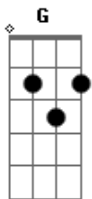

Vidal Johnny - A Vida É Curta

tom:

Intro: C Em F Dm Dm G

C Em
Sai, buscando o que faltou
F Dm Dm G
Para você realizar tudo o que sonhou
C Em
Vai, não pense que acabou
F Dm Dm G
A vida espera que a gente busque tudo o que faltou
F G Am Am
A vida é curta e nem dá pra esperar, o tempo passa depressa
F D
E quando abrimos nossos olhos
G G7
Muitas coisas, vimos que ficaram lá pra trás
C Em
Mas, quem sabe agora
F Dm Dm G
Chegou a hora pra se viver aquele grande amor

(Dm Am Bb F Dm Am Bb G)

Dm Am
Muito há o que se fazer e o tempo vai
Bb F

Vai correndo e não volta nunca mais
Dm Am
Muito há o que se fazer e o tempo vai
Bb G G7 Dm
Vai correndo nos relógios e não volta nunca mais

(Am Bb F Dm Am Bb G G7)

C Am
Vamos viver agora todo o nosso amor
F G
E esquecer todo esse tempo que passou
C Am
Vamos viver agora todo o nosso amor
F G
E esquecer todo esse tempo que passou
C Am
Vamos viver agora todo um grande amor
F G G7 C
Esquecendo aquele tempo que passou

(Am F G C Am F G G7 C C)

C Em
Vai, não pense que acabou
F Dm Dm G C
A vida espera que a gente busque tudo o que faltou, o que faltou

Acordes

© ukulele-chords.com

© ukulele-chords.com

© ukulele-chords.com

© ukulele-chords.com