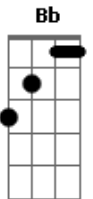

© ukulele-chords.com