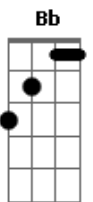

© ukulele-chords.com