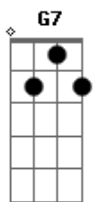

© ukulele-chords.com