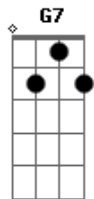

© ukulele-chords.com