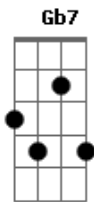

© ukulele-chords.com

© ukulele-chords.com