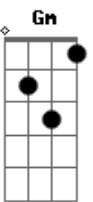

Vida Reluz - O Amado

tom:

Intro: **D** **E** **G** **Gm**
D **E** **G** **Gm**

D **E**
Vejam só aonde eu fui chegar
G **Gm** **D**
Não imaginei ir tão distante assim
E
Teu olhar por certo me atraiu
G **Gm** **D** **E** **G**
E a Sua voz ainda ressoa em mim
D **E**
Neste chão plantei o meu querer
G **Gm** **D**
Igual o grão que se entrega ao fim
D **E**
Cultivei, reguei com a vida
G **Gm** **D** **A**
E a luz do sol gerou vida em meu jardim
Bm **Bm**
Já passei por tantos lugares
G **Gb7**
Descubri: ias sempre ao meu lado
Bm **Bm**
Me acerquei dos seus santos altares
G **Gm** **D** **A** **Bm** **A**
E encontrei abrigo em teu coração sagrado

[Refrão]

D
Como não te ouvir
E
Tua voz queima-me
G **D** **A** **Bm** **A**
Minha alma quer estar junto de ti, meu Senhor
D
Dono de mim não sou
E
Me acostumei ser Teu
G

Lutei pra chegar até aqui
D **A** **Bm** **A**
Pois trago em mim Teu amor
D **E**
Desde que te encontrei e em Teu caminho andei
G **D** **A** **Bm** **A**
Teus passos imitei e decidi não voltar
D **E**
Todo o meu querer na estrada atrás ficou
G
Dizem que o mesmo já não sou
D **A**
Mas trago em mim Teu amor
Em. **G** **D**
Sou do Amado Meu, e Meu Amado é Meu!

(**D** **E** **G** **D**)
(**A** **Bm** **A**)

D
Desde que Te encontrei
E
E em Teu caminho andei
G
Teus passos eu imitei
D **A** **Bm** **A**
E decidi não voltar!
D
Todo o meu querer
E
Na estrada atrás ficou
G
Dizem que o mesmo já não sou
D
Mas trago em mim Teu amor!
Em **G** **Bm** **Bm**
Sou do Amado Meu, e Meu Amado é Meu!
Em **Gm** **Dadd9**
Sou do Amado Meu!
Sou do Amado meu
E o meu Amado é meu

Acordes

© ukulele-chords.com

© ukulele-chords.com

© ukulele-chords.com

© ukulele-chords.com

© ukulele-chords.com

© ukulele-chords.com

© ukulele-chords.com

© ukulele-chords.com

ukulele-chords.com