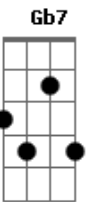

© ukulele-chords.com