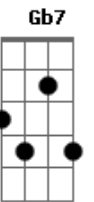

© ukulele-chords.com