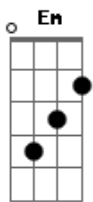

© ukulele-chords.com