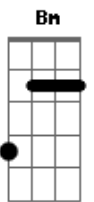

Vida Reluz - O Amado

tom:

Intro: **D** **E** **G** **Gm**
D **E** **G** **Gm**

D **E**
Vejam só aonde eu fui chegar
G **Gm** **D**
Não imaginei ir tão distante assim
E
Teu olhar por certo me atraiu
G **Gm** **D** **E** **G**
E a Sua voz ainda ressoa em mim
D **E**
Neste chão plantei o meu querer
G **Gm** **D**
Igual o grão que se entrega ao fim
D **E**
Cultivei, reguei com a vida
G **Gm** **D** **A**
E a luz do sol gerou vida em meu jardim
Bm **Bm**
Já passei por tantos lugares
G **Gb7**
Descubri: ias sempre ao meu lado
Bm **Bm**
Me acerquei dos seus santos altares
G **Gm** **D** **A** **Bm** **A**
E encontrei abrigo em teu coração sagrado

[Refrão]

D
Como não te ouvir
E
Tua voz queima-me
G **D** **A** **Bm** **A**
Minha alma quer estar junto de ti, meu Senhor
D
Dono de mim não sou
E
Me acostumei ser Teu
G

Lutei pra chegar até aqui
D **A** **Bm** **A**
Pois trago em mim Teu amor
D **E**
Desde que te encontrei e em Teu caminho andei
G **D** **A** **Bm** **A**
Teus passos imitei e decidi não voltar
D **E**
Todo o meu querer na estrada atrás ficou
G
Dizem que o mesmo já não sou
D **A**
Mas trago em mim Teu amor
Em. **G** **D**
Sou do Amado Meu, e Meu Amado é Meu!

(**D** **E** **G** **D**)
(**A** **Bm** **A**)

D
Desde que Te encontrei
E
E em Teu caminho andei
G
Teus passos eu imitei
D **A** **Bm** **A**
E decidi não voltar!
D
Todo o meu querer
E
Na estrada atrás ficou
G
Dizem que o mesmo já não sou
D
Mas trago em mim Teu amor!
Em **G** **Bm** **Bm**
Sou do Amado Meu, e Meu Amado é Meu!
Em **Gm** **Dadd9**
Sou do Amado Meu!
Sou do Amado meu
E o meu Amado é meu

Acordes

© ukulele-chords.com

© ukulele-chords.com

© ukulele-chords.com

© ukulele-chords.com

© ukulele-chords.com

© ukulele-chords.com

© ukulele-chords.com

© ukulele-chords.com

ukulele-chords.com