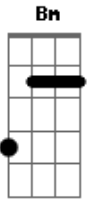

© ukulele-chords.com