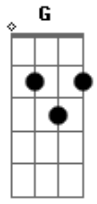

© ukulele-chords.com