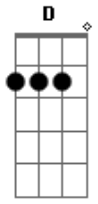

Vida Reluz - Leão de Judá

Tom: D

Bm A Bm
Quem poderá me atingir?
D A Bm
Quem poderá me condenar?
Em Bm A
Se tenho o Senhor que luta por mim!
G A Bm
Se tenho por mim o Leão de Judá!

Bm A Bm
O que poderá me atingir?
D A Bm

Se meu escudo é o Deus de Israel!
Em Bm A
Não é contra homens que terei de lutar
G A Bm
Mas meu refúgio é o Leão de Judá!

D E C Bm
Glória ao Altíssimo! Glória ao Senhor! (2x)
G A Bm G A Bm
Ele é o Rei! Ele é a vitória certa!
G A Bm
Ele é a nossa justiça!
G A Bm
Ele é... o Leão de Judá!

Acordes

© ukulele-chords.com