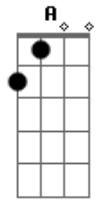

© ukulele-chords.com