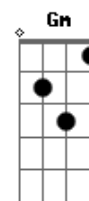

© ukulele-chords.com