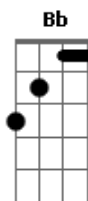

© ukulele-chords.com