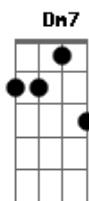

© ukulele-chords.com