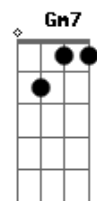

© ukulele-chords.com