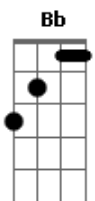

Vida Reluz - Eis- Me Aqui. Envia-me

Tom: F

Obs: Dois tempos cada

Intro: (F C Dm7 Bb F C) 2x Bb

F C
Tanta gente anda perdida
Dm7 Am7
Sem saber pra onde vai
Bb F
Vivendo sem razão, sem sentido
Gm7 C C
Muitos não encontram a paz
F C
Tantos jovens sem esperança
Dm7 Am7
Já não querem mais seguir
Bb F
Não encontram o alvo da vida
Gm7 (C C C C)
Buscam liberdade em vão7

Pré refrão

Bb F
Mas eu nasci pra amar
Gm7
Pra te ouvir, te buscar
(C C C C)
Te servir, meu Amor
Bb F
Para viver teu querer
Gm7
Teu voz proclamar
(C C)
Eis-me aqui, meu Senhor
Refrão (ritmado)
F C

Ao mundo vou anunciar
Dm7
O teu nome, Senhor
Bb C
Vou seguir os teus passos
F C
Levar a Palavra que é luz
Dm7 Bb C
Para iluminar os que andam em tre vas
solo

solo guitar : 2 tempos cada

acorde
Gm7 Bb (F C Dm7 Bb F C) Bb
Eis-me aqui, meu senhor

F C
Pra viver e amar eu nasci
Dm7 Am7
Proclamar, falar mais de ti
Bb F
Vou testemunhar tua vida
Gm7 C C
Quero andar contigo, te honrrar
F C
Vou semear a esperança
Dm7 Am7
Tua Palavra anunciarei
Bb F A
Entregar a ti minha vida
Gm7 (C C C C) volta ao pré -refrão ,
segue ao refrão pular para o fim
Sal e luz no mundo serei.

final

(F C Dm7 Bb F C F Bb) 2x F

Acordes

© ukulele-chords.com

© ukulele-chords.com

© ukulele-chords.com

© ukulele-chords.com

© ukulele-chords.com