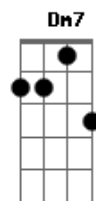

Vida Reluz - Eis- Me Aqui. Envia-me

Tom: F

Obs: Dois tempos cada

Intro: (F C Dm7 Bb F C) 2x Bb

F C
Tanta gente anda perdida
Dm7 Am7
Sem saber pra onde vai
Bb F
Vivendo sem razão, sem sentido
Gm7 C C
Muitos não encontram a paz
F C
Tantos jovens sem esperança
Dm7 Am7
Já não querem mais seguir
Bb F
Não encontram o alvo da vida
Gm7 (C C C C)
Buscam liberdade em vão7

Pré refrão

Bb F
Mas eu nasci pra amar
Gm7
Pra te ouvir, te buscar
(C C C C)
Te servir, meu Amor
Bb F
Para viver teu querer
Gm7
Teu voz proclamar
(C C)
Eis-me aqui, meu Senhor
Refrão (ritmado)
F C

Ao mundo vou anunciar
Dm7
O teu nome, Senhor
Bb C
Vou seguir os teus passos
F C
Levar a Palavra que é luz
Dm7 Bb C
Para iluminar os que andam em tre vas
solo

solo guitar : 2 tempos cada

acorde
Gm7 Bb (F C Dm7 Bb F C) Bb
Eis-me aqui, meu senhor

F C
Pra viver e amar eu nasci
Dm7 Am7
Proclamar, falar mais de ti
Bb F
Vou testemunhar tua vida
Gm7 C C
Quero andar contigo, te honrrar
F C
Vou semear a esperança
Dm7 Am7
Tua Palavra anunciarei
Bb F A
Entregar a ti minha vida
Gm7 (C C C C) volta ao pré -refrão ,
segue ao refrão pular para o fim
Sal e luz no mundo serei.

final

(F C Dm7 Bb F C F Bb) 2x F

Acordes

© ukulele-chords.com

© ukulele-chords.com

© ukulele-chords.com

© ukulele-chords.com

© ukulele-chords.com