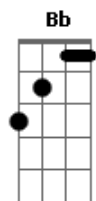

Vida Reluz - Eis- Me Aqui. Envia-me

Tom: F

Obs: Dois tempos cada

Intro: (F C Dm7 Bb F C) 2x Bb

F C
Tanta gente anda perdida
Dm7 Am7
Sem saber pra onde vai
Bb F
Vivendo sem razão, sem sentido
Gm7 C C
Muitos não encontram a paz
F C
Tantos jovens sem esperança
Dm7 Am7
Já não querem mais seguir
Bb F
Não encontram o alvo da vida
Gm7 (C C C C)
Buscam liberdade em vão

Pré refrão

Bb F
Mas eu nasci pra amar
Gm7
Pra te ouvir, te buscar
(C C C C)
Te servir, meu Amor
Bb F
Para viver teu querer
Gm7
Teu voz proclamar
(C C)
Eis-me aqui, meu Senhor
Refrão (ritmado)
F C

Ao mundo vou anunciar
Dm7
O teu nome, Senhor
Bb C
Vou seguir os teus passos
F C
Levar a Palavra que é luz
Dm7 Bb C
Para iluminar os que andam em tre vas
solo

solo guitar : 2 tempos cada

acorde
Gm7 Bb (F C Dm7 Bb F C) Bb
Eis-me aqui, meu senhor

F C
Pra viver e amar eu nasci
Dm7 Am7
Proclamar, falar mais de ti
Bb F
Vou testemunhar tua vida
Gm7 C C
Quero andar contigo, te honrrar
F C
Vou semear a esperança
Dm7 Am7
Tua Palavra anunciarei
Bb F A
Entregar a ti minha vida
Gm7 (C C C C) volta ao pré -refrão ,
segue ao refrão pular para o fim
Sal e luz no mundo serei.

final

(F C Dm7 Bb F C F Bb) 2x F

Acordes

© ukulele-chords.com

© ukulele-chords.com

© ukulele-chords.com

© ukulele-chords.com

© ukulele-chords.com