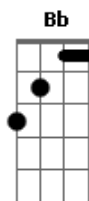

© ukulele-chords.com