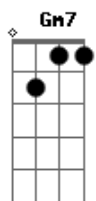

Pré refrão

Bb F
Mas eu nasci pra amar
Gm7
Pra te ouvir, te buscar
(C C C C)
Te servir, meu Amor
Bb F
Para viver teu querer
Gm7
Teu voz proclamar
(C C)
Eis-me aqui, meu Senhor
Refrão (ritmado)
F C

Ao mundo vou anunciar
Dm7
O teu nome, Senhor
Bb C
Vou seguir os teus passos
F C
Levar a Palavra que é luz
Dm7 Bb C
Para iluminar os que andam em tre vas
solo

solo guitar : 2 tempos cada

acorde
Gm7 Bb (F C Dm7 Bb F C) Bb
Eis-me aqui, meu senhor

F C
Pra viver e amar eu nasci
Dm7 Am7
Proclamar, falar mais de ti
Bb F
Vou testemunhar tua vida
Gm7 C C
Quero andar contigo, te honrrar
F C
Vou semear a esperança
Dm7 Am7
Tua Palavra anunciarei
Bb F A
Entregar a ti minha vida
Gm7 (C C C C) volta ao pré -refrão ,
segue ao refrão pular para o fim
Sal e luz no mundo serei.

final

(F C Dm7 Bb F C F Bb) 2x F

Acordes

© ukulele-chords.com

© ukulele-chords.com

© ukulele-chords.com

© ukulele-chords.com

© ukulele-chords.com