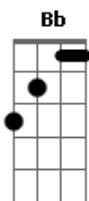

Vida Reluz - Eis- Me Aqui. Envia-me

Tom: F

Obs: Dois tempos cada

Intro: (F C Dm7 Bb F C) 2x Bb

F C
Tanta gente anda perdida
Dm7 Am7
Sem saber pra onde vai
Bb F
Vivendo sem razão, sem sentido
Gm7 C C
Muitos não encontram a paz
F C
Tantos jovens sem esperança
Dm7 Am7
Já não querem mais seguir
Bb F
Não encontram o alvo da vida
Gm7 (C C C C)
Buscam liberdade em vão

Pré refrão

Bb F
Mas eu nasci pra amar
Gm7
Pra te ouvir, te buscar
(C C C C)
Te servir, meu Amor
Bb F
Para viver teu querer
Gm7
Teu voz proclamar
(C C)
Eis-me aqui, meu Senhor
Refrão (ritmado)
F C

Ao mundo vou anunciar
Dm7
O teu nome, Senhor
Bb C
Vou seguir os teus passos
F C
Levar a Palavra que é luz
Dm7 Bb C
Para iluminar os que andam em tre vas
solo

solo guitar : 2 tempos cada

acorde
Gm7 Bb (F C Dm7 Bb F C) Bb
Eis-me aqui, meu senhor

F C
Pra viver e amar eu nasci
Dm7 Am7
Proclamar, falar mais de ti
Bb F
Vou testemunhar tua vida
Gm7 C C
Quero andar contigo, te honrrar
F C
Vou semear a esperança
Dm7 Am7
Tua Palavra anunciarei
Bb F A
Entregar a ti minha vida
Gm7 (C C C C) volta ao pré -refrão ,
segue ao refrão pular para o fim
Sal e luz no mundo serei.

final

(F C Dm7 Bb F C F Bb) 2x F

Acordes

© ukulele-chords.com

© ukulele-chords.com

© ukulele-chords.com

© ukulele-chords.com

© ukulele-chords.com