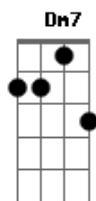

Vida Reluz - Eis- Me Aqui. Envia-me

Tom: F

Obs: Dois tempos cada

Intro: (F C Dm7 Bb F C) 2x Bb

F C
Tanta gente anda perdida
Dm7 Am7
Sem saber pra onde vai
Bb F
Vivendo sem razão, sem sentido
Gm7 C C
Muitos não encontram a paz
F C
Tantos jovens sem esperança
Dm7 Am7
Já não querem mais seguir
Bb F
Não encontram o alvo da vida
Gm7 (C C C C)
Buscam liberdade em vão

Pré refrão

Bb F
Mas eu nasci pra amar
Gm7
Pra te ouvir, te buscar
(C C C C)
Te servir, meu Amor
Bb F
Para viver teu querer
Gm7
Teu voz proclamar
(C C)
Eis-me aqui, meu Senhor
Refrão (ritmado)
F C

Ao mundo vou anunciar
Dm7
O teu nome, Senhor
Bb C
Vou seguir os teus passos
F C
Levar a Palavra que é luz
Dm7 Bb C
Para iluminar os que andam em tre vas
solo

solo guitar : 2 tempos cada

acorde
Gm7 Bb (F C Dm7 Bb F C) Bb
Eis-me aqui, meu senhor

F C
Pra viver e amar eu nasci
Dm7 Am7
Proclamar, falar mais de ti
Bb F
Vou testemunhar tua vida
Gm7 C C
Quero andar contigo, te honrrar
F C
Vou semear a esperança
Dm7 Am7
Tua Palavra anunciarei
Bb F A
Entregar a ti minha vida
Gm7 (C C C C) volta ao pré -refrão ,
segue ao refrão pular para o fim
Sal e luz no mundo serei.

final

(F C Dm7 Bb F C F Bb) 2x F

Acordes

© ukulele-chords.com

© ukulele-chords.com

© ukulele-chords.com

© ukulele-chords.com

© ukulele-chords.com