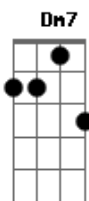

Vida Reluz - Eis- Me Aqui. Envia-me

Tom: F

Obs: Dois tempos cada

Intro: (F C Dm7 Bb F C) 2x Bb

F C
Tanta gente anda perdida
Dm7 Am7
Sem saber pra onde vai
Bb F
Vivendo sem razão, sem sentido
Gm7 C C
Muitos não encontram a paz
F C
Tantos jovens sem esperança
Dm7 Am7
Já não querem mais seguir
Bb F
Não encontram o alvo da vida
Gm7 (C C C C)
Buscam liberdade em vão

Pré refrão

Bb F
Mas eu nasci pra amar
Gm7
Pra te ouvir, te buscar
(C C C C)
Te servir, meu Amor
Bb F
Para viver teu querer
Gm7
Teu voz proclamar
(C C)
Eis-me aqui, meu Senhor
Refrão (ritmado)
F C

Ao mundo vou anunciar
Dm7
O teu nome, Senhor
Bb C
Vou seguir os teus passos
F C
Levar a Palavra que é luz
Dm7 Bb C
Para iluminar os que andam em tre vas
solo

solo guitar : 2 tempos cada

acorde
Gm7 Bb (F C Dm7 Bb F C) Bb
Eis-me aqui, meu senhor

F C
Pra viver e amar eu nasci
Dm7 Am7
Proclamar, falar mais de ti
Bb F
Vou testemunhar tua vida
Gm7 C C
Quero andar contigo, te honrrar
F C
Vou semear a esperança
Dm7 Am7
Tua Palavra anunciarei
Bb F A
Entregar a ti minha vida
Gm7 (C C C C) volta ao pré -refrão ,
segue ao refrão pular para o fim
Sal e luz no mundo serei.

final

(F C Dm7 Bb F C F Bb) 2x F

Acordes

© ukulele-chords.com

© ukulele-chords.com

© ukulele-chords.com

© ukulele-chords.com

© ukulele-chords.com