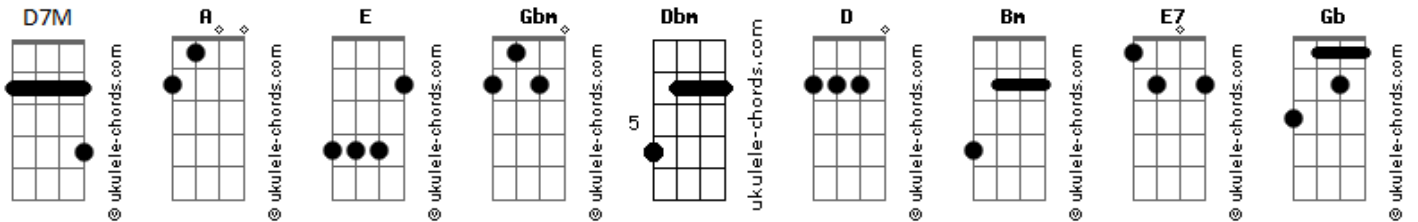

Vida Reluz - Diante do Rei

tom:

Intro: **E** **A**

[Primeira Parte]

A **E**
Vem Senhor Jesus!
Gbm **Dbm**
O coração já bate forte ao te ver
D **Bm** **Dbm**
A tua graça hoje eu quero receber
Bm **E**
Sem a benção do Senhor não sei viver

A **E**
Vem Senhor Jesus!
Gbm **Dbm**
Olhar o povo ao teu redor me faz lembrar
D **Bm** **Dbm**
A multidão lá no caminho a te esperar
Bm
Vem ó Santo de Israel
E **E7**
Passar também neste lugar

[Refrão]

D **E**
É o rei! **A** nossa frente está!
Dbm **Gbm**
É feliz quem o adorar

Acordes

D **E**
É Jesus, o nosso mestre e rei!
Dbm **Gbm**
Bem aqui, tão perto se deixa encontrar
D
Diante do rei dos reis
Bm **E** **A**
Todo joelho se dobrará

D **E**
É o rei! **A** nossa frente está!
Dbm **Gbm**
É feliz quem o adorar
D **E**
É Jesus, o nosso mestre e rei!
Dbm **Gbm**
Bem aqui, tão perto se deixa encontrar
D
Diante do rei dos reis
Bm **E** **A** **Gbm**
Todo joelho se dobrará
D7M
Diante do rei dos reis
Bm **E** **Gb**
Todo joelho se dobrará
Bm
Diante do rei dos reis
D **A**
Todo joelho se dobrará