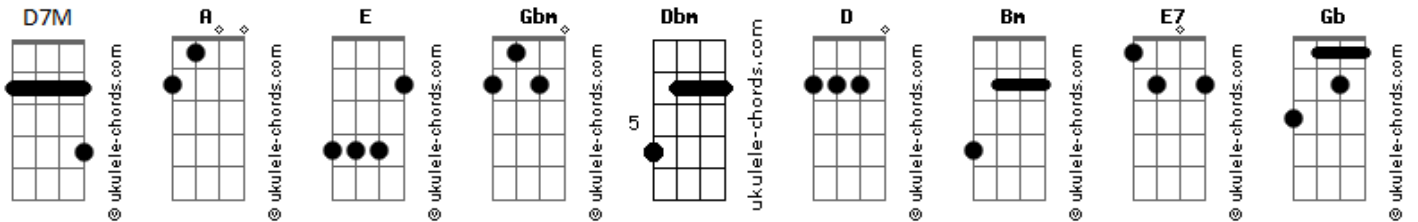

Vida Reluz - Diante do Rei

tom:

Intro: **E** **A**

[Primeira Parte]

A **E**
Vem Senhor Jesus!
Gbm **Dbm**
O coração já bate forte ao te ver
D **Bm** **Dbm**
A tua graça hoje eu quero receber
Bm **E**
Sem a benção do Senhor não sei viver

A **E**
Vem Senhor Jesus!
Gbm **Dbm**
Olhar o povo ao teu redor me faz lembrar
D **Bm** **Dbm**
A multidão lá no caminho a te esperar
Bm
Vem ó Santo de Israel
E **E7**
Passar também neste lugar

[Refrão]

D **E**
É o rei! **A** nossa frente está!
Dbm **Gbm**
É feliz quem o adorar

Acordes

D **E**
É Jesus, o nosso mestre e rei!
Dbm **Gbm**
Bem aqui, tão perto se deixa encontrar
D
Diante do rei dos reis
Bm **E** **A**
Todo joelho se dobrará

D **E**
É o rei! **A** nossa frente está!
Dbm **Gbm**
É feliz quem o adorar
D **E**
É Jesus, o nosso mestre e rei!
Dbm **Gbm**
Bem aqui, tão perto se deixa encontrar
D
Diante do rei dos reis
Bm **E** **A** **Gbm**
Todo joelho se dobrará
D7M
Diante do rei dos reis
Bm **E** **Gb**
Todo joelho se dobrará
Bm
Diante do rei dos reis
D **A**
Todo joelho se dobrará

[Final] **D** **A** **D**