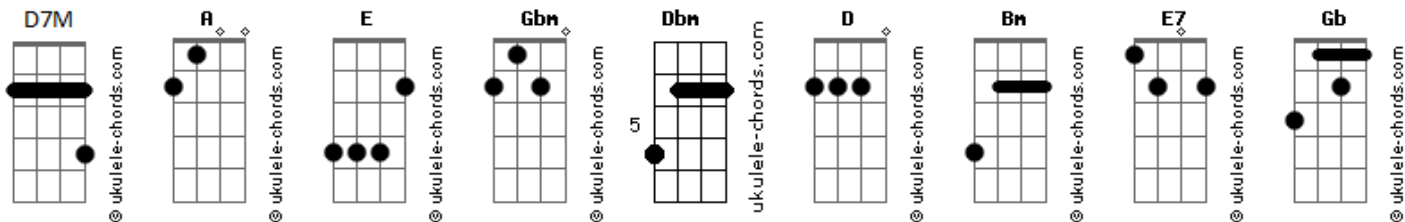

Vida Reluz - Diante do Rei

tom:

Intro: **E**
[Primeira Parte]

A **E**
Vem Senhor Jesus!
Gbm **Dbm**
O coração já bate forte ao te ver
D **Bm** **Dbm**
A tua graça hoje eu quero receber
Bm **E**
Sem a benção do Senhor não sei viver
A **E**
Vem Senhor Jesus!
Gbm **Dbm**
Olhar o povo ao teu redor me faz lembrar
D **Bm** **Dbm**
A multidão lá no caminho a te esperar
Bm
Vem ó Santo de Israel
E **E7**
Passar também neste lugar

[Refrão]

D **E**
É o rei! **A** nossa frente está!
Dbm **Gbm**
É feliz quem o adorar

Acordes

D **E**
É Jesus, o nosso mestre e rei!
Dbm **Gbm**
Bem aqui, tão perto se deixa encontrar
D
Diante do rei dos reis
Bm **E** **A**
Todo joelho se dobrará
D **E**
É o rei! **A** nossa frente está!
Dbm **Gbm**
É feliz quem o adorar
D **E**
É Jesus, o nosso mestre e rei!
Dbm **Gbm**
Bem aqui, tão perto se deixa encontrar
D
Diante do rei dos reis
Bm **E** **A** **Gbm**
Todo joelho se dobrará
D7M
Diante do rei dos reis
Bm **E** **Gb**
Todo joelho se dobrará
Bm
Diante do rei dos reis
D **A**
Todo joelho se dobrará