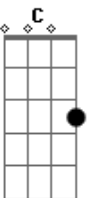

© ukulele-chords.com