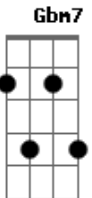

© ukulele-chords.com