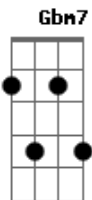

© ukulele-chords.com