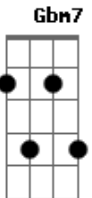

Vida Reluz - Derrama Senhor

Tom: G

(Intro) D G A Bm7 Gbm7 G G

D G Mais que a razão de quem sabe e
D crê
G É o amor que acolhe sem ver,
A quem chegar
D G G Pai, teu espírito sopra onde quer,
D Ele escolhe a quem lhe aprouver
G A G Por amor virá
D D7M/9 Então vem, ó santo dos santos,
Bm7 Gbm7 Senhor dos senhores, cumprir teu
Em7 querer
A A D D7M/9 Vem, ó mestre os mestres
Bm7 Gbm7 Se unir é o que queres,
Em7 C A Quem impedirá teu poder?
Bm7 A Derrama, senhor... sobre a igreja,
A Bm7 Derrama, senhor... sobre os jovens
Em7 Derrama, senhor... sobre as
Gbm7 famílias,
G A Bm7 A A

0 espirito santo de amor
Bm7 A Derrama, senhor... sobre os livres,
Bm7 A Derrama, senhor... sobre os presos
A Em7 Derrama, senhor... sobre os que
Gbm7 sofrem,
G A Bm7 A A 0 espirito santo de amor
Solo guitar
(Bm7 G A) (8X)
(Em7 Gbm7 G A Bm7 A A) (pausa)
Bm7 Derrama, senhor
G Derrama, senhor... sobre a terra,
Bm7 G Derrama, senhor... sobre os povos
A Em7 Derrama, senhor... sobre as
Gbm7 governantes,
G A Bm7 A A 0 espirito santo de amor
Bm7 G Derrama, senhor... sobre o brasil,
Bm7 G Derrama, senhor... sobre o estado
A Em7 Derrama, senhor... sobre a cidade,
G A Bm7 A A 0 espirito santo de amor
Bm7 (pausa)
Derrama, senhor ...

Acordes

© ukulele-chords.com

© ukulele-chords.com

© ukulele-chords.com

© ukulele-chords.com

© ukulele-chords.com

© ukulele-chords.com

© ukulele-chords.com

© ukulele-chords.com