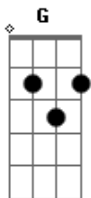

© ukulele-chords.com