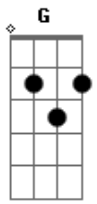

© ukulele-chords.com