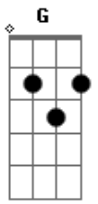

Vida Reluz - Compaixão

Tom: G
Intro: G Bm7 C C

G D Em C7M
Por tantos caminhos, entre espinhos eu andei
G D Em C D D
Sem saber onde ir, tantos erros cometi
G Em Bm7 C C
Ao pensar, ao falar, ao agir, sem perceber te ofendi
(2 X)

REFRÃO
G D C C
Purifica-me, Senhor, sonda meu coração
G D C7M C
E renova-me, Senhor, tem compaixão (2X)

SOLO VIOLÃO
De mim G Bm7 C7M C
Final (G C Bm7 C7M C) até acabar...

Acordes

© ukulele-chords.com

© ukulele-chords.com