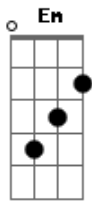

© ukulele-chords.com