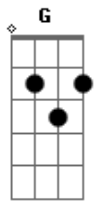

© ukulele-chords.com