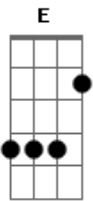

© ukulele-chords.com