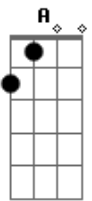

© ukulele-chords.com