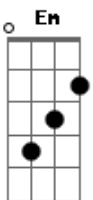

© ukulele-chords.com