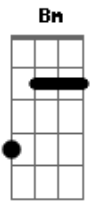

© ukulele-chords.com

© ukulele-chords.com