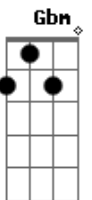

© ukulele-chords.com