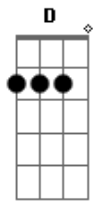

Vida Reluz - Ao Eterno Amor

Tom: **D**
Intro: DUÇÃO: **Bm A Em Gbm G A**

Bm A Em Gbm
Como pode ser! Um deus tão grande
G A Bm
Como tu! Vir nos visi... tar
A Bm D
Tu não olha ...ste! A nossa condição
G A Gbm Bm
Mas por amor! Só por amor
G A Bm B7
Estás aqui senhor
G A Gbm Bm
Mas por amor! Só por amor
G A Bm
Estás aqui senhor!

BASE DO SOLO DO BAIXO:
Bm A Em Gbm G A

Bm A Em Gbm
Como pode ser! Um deus tão grande

G A Bm
Como tu vir nos visi...tar
A Bm D
Tu não olhaste! A nossa condição
G A Gbm Bm
Mas por amor! Só por amor
G A Bm B7
Estás aqui senhor!
Em A Gbm Bm
Mas por amor ! só por amor
G A Bm B7
Estás aqui senhor!
G A Gbm Bm G A
A... leluia! a.... leluia! a.... leluia
Bm B7
Ao eterno amor!
G A Gbm Bm G A
A.... leluia! a.... leluia! a.... leluia
G A Gbm Bm G
A.... doramos! a.... doramos! a.... doramos
Bm
Deus de amor!

Acordes