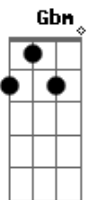

© ukulele-chords.com