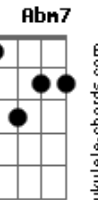

© ukulele-chords.com