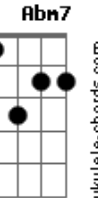

© ukulele-chords.com