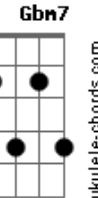

© ukulele-chords.com