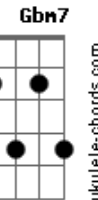

© ukulele-chords.com