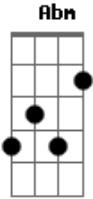

© ukulele-chords.com