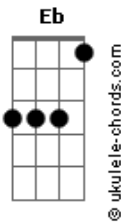

Vida Plena Bethânia - Sangue Derramado

tom: **Em** (forma dos acordes no tom de **Em**)
 Afinação: **Eb Ab Db Gb Bb Eb**

Intro: **Em D C**
Em D C

Em
 Sangue derramado
D
 Coração chagado

C
 Amou tanto, que até parou
Em
 O preço foi pago

D **C** **D**
 O Rei crucificado por mim, por ti, e por ti

G **C**
 Tu és minha salvação
Em **D**

Já não sou eu que vivo
C **D**
 É Cristo, que vive em mim

Acordes

Sangue derramado

D
 Coração chagado

C
 Amou tanto, que até parou
Em