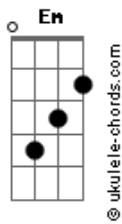

Vida Plena Bethânia - Sangue Derramado

tom: **Em** (forma dos acordes no tom de **Em**)
 Afinação: **Eb Ab Db Gb Bb Eb**

Intro: **Em D C**
Em D C

Em
 Sangue derramado
D
 Coração chagado

C
 Amou tanto, que até parou
Em
 O preço foi pago

D **C** **D**
 O Rei crucificado por mim, por ti, e por ti

G **C**
 Tu és minha salvação
Em **D**

Já não sou eu que vivo
C **D**
 É Cristo, que vive em mim

Acordes

Sangue derramado

D
 Coração chagado

C
 Amou tanto, que até parou
Em