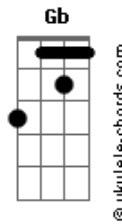

Vida Plena Bethânia - Sangue Derramado

tom: **Em** (forma dos acordes no tom de **Em**)
 Afinação: **Eb Ab Db Gb Bb Eb**

Intro: **Em D C**
Em D C

Em
 Sangue derramado
D
 Coração chagado

C
 Amou tanto, que até parou
Em
 O preço foi pago

D **C** **D**
 O Rei crucificado por mim, por ti, e por ti

G **C**
 Tu és minha salvação
Em **D**

Já não sou eu que vivo
C **D**
 É Cristo, que vive em mim

Acordes

Sangue derramado

D
 Coração chagado

C
 Amou tanto, que até parou
Em