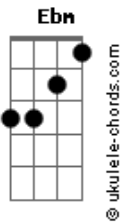

Vida Plena Bethânia - Sangue Derramado

tom: **Em** (forma dos acordes no tom de **Em**)
 Afinação: **Eb Ab Db Gb Bb Eb**

Intro: **Em D C**
Em D C

Em
 Sangue derramado
D
 Coração chagado

C
 Amou tanto, que até parou
Em
 O preço foi pago

D **C** **D**
 O Rei crucificado por mim, por ti, e por ti

G **C**
 Tu és minha salvação
Em **D**

Já não sou eu que vivo
C **D**
 É Cristo, que vive em mim

Acordes

Sangue derramado

D
 Coração chagado

C
 Amou tanto, que até parou
Em