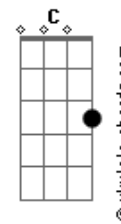

Vida Plena Bethânia - Sangue Derramado

tom: **Em** (forma dos acordes no tom de **Em**)
 Afinação: **Eb Ab Db Gb Bb Eb**

Intro: **Em D C**
Em D C

Em
 Sangue derramado
D
 Coração chagado

C
 Amou tanto, que até parou
Em
 O preço foi pago

D **C** **D**
 O Rei crucificado por mim, por ti, e por ti

G **C**
 Tu és minha salvação
Em **D**

Já não sou eu que vivo
C **D**
 É Cristo, que vive em mim

Acordes

Sangue derramado

D
 Coração chagado

C
 Amou tanto, que até parou
Em