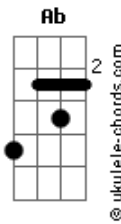

Vida Plena Bethânia - Sangue Derramado

tom: **Em** (forma dos acordes no tom de **Em**)
 Afinação: **Eb Ab Db Gb Bb Eb**

Intro: **Em D C**
Em D C

Em
 Sangue derramado
D
 Coração chagado

C
 Amou tanto, que até parou
Em
 O preço foi pago

D **C** **D**
 O Rei crucificado por mim, por ti, e por ti

G **C**
 Tu és minha salvação
Em **D**

Já não sou eu que vivo
C **D**
 É Cristo, que vive em mim

Acordes

Sangue derramado

D
 Coração chagado

C
 Amou tanto, que até parou
Em