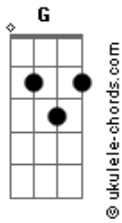

Vida Plena Bethânia - Sangue Derramado

tom: **Em** (forma dos acordes no tom de **Em**)
 Afinação: **Eb Ab Db Gb Bb Eb**

Intro: **Em D C**
Em D C

Em
 Sangue derramado
D
 Coração chagado

C
 Amou tanto, que até parou
Em
 O preço foi pago

D **C** **D**
 O Rei crucificado por mim, por ti, e por ti

G **C**
 Tu és minha salvação
Em **D**

Já não sou eu que vivo
C **D**
 É Cristo, que vive em mim

Acordes

Sangue derramado

D
 Coração chagado

C
 Amou tanto, que até parou
Em