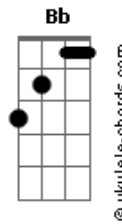

Vida Plena Bethânia - Sangue Derramado

tom: **Em** (forma dos acordes no tom de **Em**)
 Afinação: **Eb Ab Db Gb Bb Eb**

Intro: **Em D C**
Em D C

Em
 Sangue derramado
D
 Coração chagado

C
 Amou tanto, que até parou
Em
 O preço foi pago

D **C** **D**
 O Rei crucificado por mim, por ti, e por ti

G **C**
 Tu és minha salvação
Em **D**

Já não sou eu que vivo
C **D**
 É Cristo, que vive em mim

Acordes

Sangue derramado

D
 Coração chagado

C
 Amou tanto, que até parou
Em

O preço foi pago
D **C** **D**
 O Rei crucificado por mim e por ti

G **C**
 Tu és minha salvação
Em **D**

Já não sou eu que vivo
C **D**
 É Cristo, que vive em mim

(**Em D C**)
 (**Em D C**)

Em D **C**
 Meu Senhor, eu me rendo a Ti