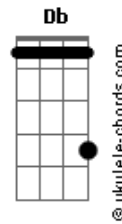

Vida Plena Bethânia - Sangue Derramado

tom: **Em** (forma dos acordes no tom de **Em**)
 Afinação: **Eb Ab Db Gb Bb Eb**

Intro: **Em D C**
Em D C

Em
 Sangue derramado
D
 Coração chagado

C
 Amou tanto, que até parou
Em
 O preço foi pago

D **C** **D**
 O Rei crucificado por mim, por ti, e por ti

G **C**
 Tu és minha salvação
Em **D**

Já não sou eu que vivo
C **D**
 É Cristo, que vive em mim

Acordes

Sangue derramado

D
 Coração chagado

C
 Amou tanto, que até parou
Em