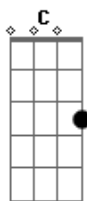

© ukulele-chords.com