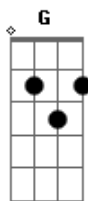

© ukulele-chords.com