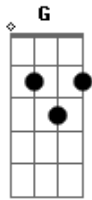

© ukulele-chords.com