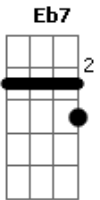

© ukulele-chords.com