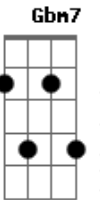

© ukulele-chords.com