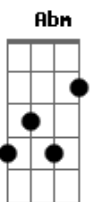

ukulele-chords.com