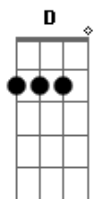

Victor Tadashi - Nunca É Demais

tom:

Abm (forma dos acordes no tom de Em)

Capostrate na 4ª casa

Intro: Em Gbm G D
C G Am G D
Em Gbm G D
C G Am G D

[Primeira Parte]

Em D G
Quanta gente vai e vem
Cadd9 Em Am
E a gente não percebe
Em D G
Mas o amor que você tem
Cadd9 Em Am
Deixa o mundo inteiro mais leve
Em D G
E eu quero tudo só pra mim
Cadd9 Em Am
Será que eu posso ter você assim?
Em D G
Mmm mmm
Cadd9 Em Am
Mmm mmm

[Pré-Refrão]

G
E quanto mais eu sinto o seu calor
Em
Perto de mim
D
Arde mais a dor de saber
G
Que pode chegar ao fim
Em
Então tento viver só no presente
D Am D
E esquecer, enfim

[Refrão]

G Em
Eu tô cansado de esperar
D C
O fim do nosso amor
G Em
Seja o tempo que durar
D Am
Farei que seja eterno
G Em D
A todo momento eu quero ter
C G
O pensamento em você
Em D Dbm
Sua companhia e o que ela traz
C

Acordes

© ukulele-chords.com