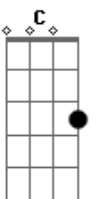

© ukulele-chords.com