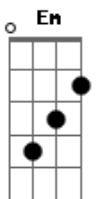

© ukulele-chords.com