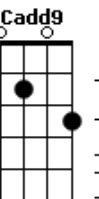

© ukulele-chords.com

Nunca é demais

[Segunda Parte]

Em D G
Quanta gente vai e vem
Cadd9 Em Am
E a gente não percebe
Em D G
Mas o amor que você tem
Cadd9 Em Am
Deixa o mundo inteiro mais leve
Em D G
E eu tenho tudo só pra mim
Cadd9 Em Am
Como é que eu tive tanta sorte assim?

[Pré-Refrão]

G
E quanto mais eu sinto o seu calor
Em
Perto de mim
D
Arde mais a dor de saber
Am D
Que pode chegar ao fim

[Refrão]

G Em
Eu tô cansado de esperar
D C
O fim do nosso amor
G Em
Seja o tempo que durar
D Am
Farei que seja eterno
G Em D
A todo momento eu quero ter
C G
O pensamento em você
Em D
Sua companhia e o que ela traz
G Em
Eu tô cansado de esperar
D C
O fim do nosso amor
Em G
Seja o tempo que durar
D Am
Farei que seja eterno
G Em D
A todo momento eu quero ter
C Em
O pensamento em você
G D Dbm
Sua companhia e o que ela traz
C
Nunca é demais