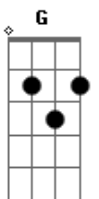

© ukulele-chords.com