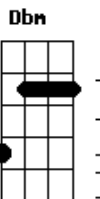

© ukulele-chords.com