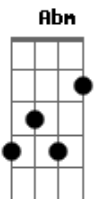

© ukulele-chords.com