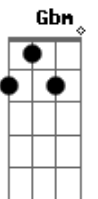

© ukulele-chords.com