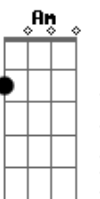

© ukulele-chords.com