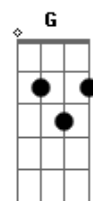

© uku.le-le-chords.com