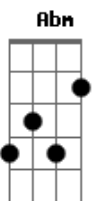

# Victor Tadashi - Nunca É Demais

tom:

Abm (forma dos acordes no tom de Em)

Capostrate na 4ª casa

Intro: Em Gbm G D  
C G Am7 G D  
Em Gbm G D  
C G Am7 G D

[Primeira Parte]

Em7 D G  
Quanta gente vai e vem  
Cadd9 Em7 Am  
E a gente não percebe  
Em7 D G  
Mas o amor que você tem  
Cadd9 Em7 Am  
Deixa o mundo inteiro mais leve  
Em7 D G  
E eu quero tudo só pra mim  
Cadd9 Em7 Am  
Será que eu posso ter você assim?  
Em7 D G  
Mmm mmm  
Cadd9 Em7 Am  
Mmm mmm

[Refrão]

G Em7  
Eu tô cansado de esperar  
D C  
O fim do nosso amor  
G Em7  
Seja o tempo que durar  
D Am7  
Farei que seja eterno  
G Em7 D  
A todo momento eu quero ter  
C G  
O pensamento em você  
Em7 D Dbm7  
Sua companhia e o que ela traz  
C7M