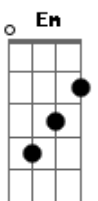

© uku.le-le-chords.com