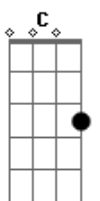

© uku.le-le-chords.com