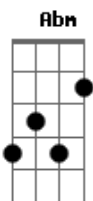

© uku.le-le-chords.com