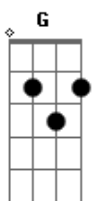

© uku.le-le-chords.com