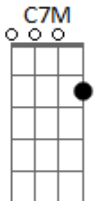

© uku.le-le-chords.com