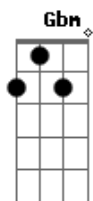

© uku.le-le-chords.com