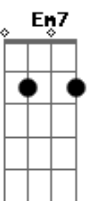

© uku.le-le-chords.com

Nunca é demais

[Segunda Parte]

Em7 D G
Quanta gente vai e vem
Cadd9 Em7 Am
E a gente não percebe
Em7 D G
Mas o amor que você tem
Cadd9 Em7 Am
Deixa o mundo inteiro mais leve
Em7 D G
E eu tenho tudo só pra mim
Cadd9 Em7 Am
Como é que eu tive tanta sorte assim?

[Pré-Refrão]

G
E quanto mais eu sinto o seu calor
Em
Perto de mim
D
Arde mais a dor de saber
Am7 D
Que pode chegar ao fim

[Refrão]

G Em7
Eu tô cansado de esperar
D C
O fim do nosso amor
G Em7
Seja o tempo que durar
D Am7
Farei que seja eterno
G Em7 D
A todo momento eu quero ter
C G
O pensamento em você
Em7 D
Sua companhia e o que ela traz
G Em7
Eu tô cansado de esperar
D C
O fim do nosso amor
Em7 G
Seja o tempo que durar
D Am7
Farei que seja eterno
G Em7 D
A todo momento eu quero ter
C Em7
O pensamento em você
G D Dbm7
Sua companhia e o que ela traz
C7M
Nunca é demais