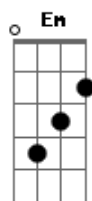

© uku.le-le-chords.com