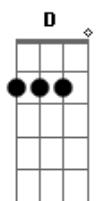

Victor Tadashi - Nunca É Demais

tom:

Abm (forma dos acordes no tom de Em)

Capostrate na 4ª casa

Intro: Em Gbm G D
C G Am7 G D
Em Gbm G D
C G Am7 G D

[Primeira Parte]

Em7 D G
Quanta gente vai e vem
Cadd9 Em7 Am
E a gente não percebe
Em7 D G
Mas o amor que você tem
Cadd9 Em7 Am
Deixa o mundo inteiro mais leve
Em7 D G
E eu quero tudo só pra mim
Cadd9 Em7 Am
Será que eu posso ter você assim?
Em7 D G
Mmm mmm
Cadd9 Em7 Am
Mmm mmm

[Pré-Refrão]

G
E quanto mais eu sinto o seu calor
Em
Perto de mim
D
Arde mais a dor de saber
G
Que pode chegar ao fim
Em
Então tento viver só no presente
D Am7 D
E esquecer, enfim

[Refrão]

G Em7
Eu tô cansado de esperar
D C
O fim do nosso amor
G Em7
Seja o tempo que durar
D Am7
Farei que seja eterno
G Em7 D
A todo momento eu quero ter
C G
O pensamento em você
Em7 D Dbm7
Sua companhia e o que ela traz
C7M

Acordes

© uku.le-le-chords.com