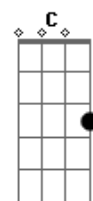

© uku.le-le-chords.com