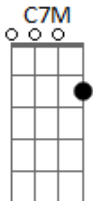

© uku.le-le-chords.com