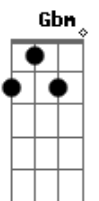

© uku.le-le-chords.com