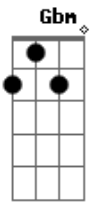

© ukulele-chords.com