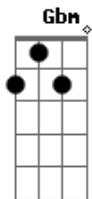

© ukulele-chords.com