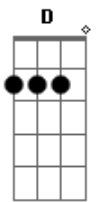

© ukulele-chords.com