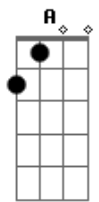

Victor Rodrigues' - menina de bitupitá

tom:

[Refrão]

A E Gbm D
 Vou viajando na estrada até chegar
 A E Gbm D
 À Menina de Bitupitá
 A E Gbm D
 Nosso amor cresce, sem se acabar

[Primeira Parte]

A E Gbm D
 Sabe o dia em que eu te conheci
 A E Gbm D
 Tem tudo sido tão diferente
 A E Gbm D
 A solidão já não maltrata a gente
 A E Gbm D
 E a paixão dá pra ver no ar-ar-ar-ar-ar

Dbm Gb Bm E
 Amor, lembra aquele dia?
 Dbm Gb Bm E
 Que eu te conheci
 Dbm Gb Bm E
 De lá pra cá tem sido diferente, mais feliz
 Dbm Gb Bm E
 Você está nos meus pensamentos e não vai

Acordes

© ukulele-chords.com

© ukulele-chords.com

© ukulele-chords.com

© ukulele-chords.com

© ukulele-chords.com

© ukulele-chords.com

© ukulele-chords.com

[Refrão]

A E Gbm D
 Vou viajando na estrada até chegar
 A E Gbm D
 À Menina de Bitupitá
 A E Gbm D
 Nosso amor cresce, sem se acabar
 Dbm Gb Bm E
 Amor, tô te querendo
 Dbm Gb Bm E
 Você não entende
 Dbm Gb Bm E
 Essa distância só maltrata a gente
 Dbm Gb Bm E A
 Me impedindo de te beijar, de te abraçar
 Dbm Gb Bm E
 Amor, quem sabe assim de repente
 Dbm Gb Bm E
 O senhor gosta da gente
 Dbm Gb Bm E
 Pra unir nossa paixão