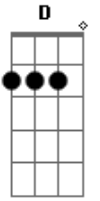

© ukulele-chords.com