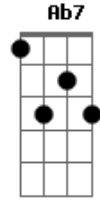

© ukulele-chords.com