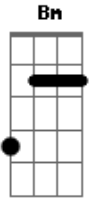

© ukulele-chords.com