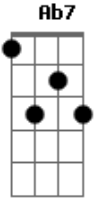

© ukulele-chords.com