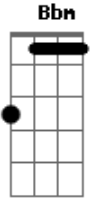

© ukulele-chords.com