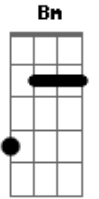

© ukulele-chords.com