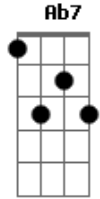

© ukulele-chords.com