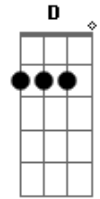

© ukulele-chords.com