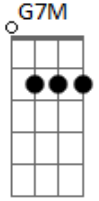

© ukulele-chords.com