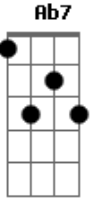

© ukulele-chords.com