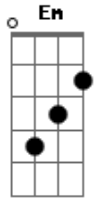

Victor Olivatti - Concha

Tom: **D**

Intro: **A Em**

A
 Busco uma canção com som de mar, pra me acalmar **Em**
Em Ab7 G7M **Bm** **Em**
 Desvencilhar de todo mal que possa confrontar

A **Bm** **Bbm**
 Joga a canga na areia, esquece toda tempestade
G7M **Bm** **Em**

Toda negatividade, que o mundo hoje em dia traz a nós

A **Bm**
 Então, faço do amor, religião
Em
 E sendo assim, a sensação

A **Em**
 Deixo pra purificar, morena

[Final] **A Em**

Acordes

© ukulele-chords.com