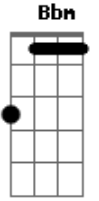

© ukulele-chords.com