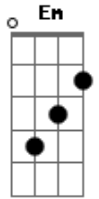

Victor Olivatti - Concha

Tom: D

Intro: A Em

A
 Busco uma canção com som de mar, pra me acalmar Em
 Em Ab7 G7M Bm Em
 Desvencilhar de todo mal que possa confrontar

A Bm Bbm
 Joga a canga na areia, esquece toda tempestade
 G7M Bm Em

Toda negatividade, que o mundo hoje em dia traz a nós

A Bm
 Então, faço do amor, religião
 Em
 E sendo assim, a sensação

A Em
 Deixo pra purificar, morena

[Final] A Em

Acordes

© ukulele-chords.com

© ukulele-chords.com