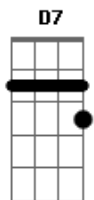

© ukulele-chords.com