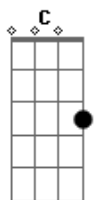

© ukulele-chords.com