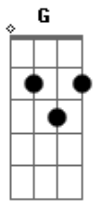

Victor e Matheus - Preciso de Você

Tom: G

(intro) G D Em C G D Em C

G D Em
Eu tenho a vida toda pra te amar
C G
Eu tenho meus carinhos pra te dar
D Em
Sentir bater mais forte o coração
C G
Quando eu tocar seu corpo com as mãos
D Em
No brilho dos seus olhos encontrar
C G
A força que eu preciso pra te amar
D Em
E ver um novo dia amanhecer
C G
Da janela do meu quarto com você

(refrão)

Em C
Eu te amo, eu te quero
D G
Eu preciso de você
Em C
Do seu corpo, da sua boca
Am D G

Volta logo vem me ver

(solo 2x)

G D Em
Você aumenta mais o meu desejo
C G
Quando me toca a boca com seus beijos
D Em
Aqueço o meu corpo em seu calor
C G
Te amando a noite inteira fazendo amor
D Em
E solidão a dois eu quero ter
C G
E esquecer de tudo com você
D Em
O mundo inteiro pode se acabar
C G
Porque só com você que quero estar

(refrão)

Em C
Eu te amo, eu te quero
D G
Eu preciso de você
Em C
Do seu corpo, da sua boca
Am D G
Volta logo vem me ver

(toca uma vez, e acaba)

Acordes

© ukulele-chords.com

© ukulele-chords.com

© ukulele-chords.com