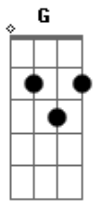

Victor e Matheus - Preciso de Você

Tom: G

(intro) G D Em C G D Em C

G D Em
Eu tenho a vida toda pra te amar
C G
Eu tenho meus carinhos pra te dar
D Em
Sentir bater mais forte o coração
C G
Quando eu tocar seu corpo com as mãos
D Em
No brilho dos seus olhos encontrar
C G
A força que eu preciso pra te amar
D Em
E ver um novo dia amanhecer
C G
Da janela do meu quarto com você

(refrão)

Em C
Eu te amo, eu te quero
D G
Eu preciso de você
Em C
Do seu corpo, da sua boca
Am D G

Volta logo vem me ver

(solo 2x)

G D Em
Você aumenta mais o meu desejo
C G
Quando me toca a boca com seus beijos
D Em
Aqueço o meu corpo em seu calor
C G
Te amando a noite inteira fazendo amor
D Em
E solidão a dois eu quero ter
C G
E esquecer de tudo com você
D Em
O mundo inteiro pode se acabar
C G
Porque só com você que quero estar

(refrão)

Em C
Eu te amo, eu te quero
D G
Eu preciso de você
Em C
Do seu corpo, da sua boca
Am D G
Volta logo vem me ver

(toca uma vez, e acaba)

Acordes

© ukulele-chords.com