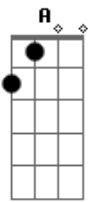

© ukulele-chords.com