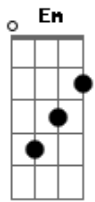

© ukulele-chords.com