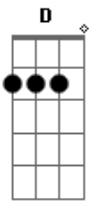

Victor e Matheus - Não Acaba Não

Tom: **D**
Intro: (**Em G D**)(2x)

Em
A dose acalma a solidão
G
Porque o retrato que eu mais gosto
D
me acalma não não me acalma não

Em
E o arrepio que trás o frio
G
Me faz lembrar e a brasa velha
D
dor não passa não a dor não passa não

Bm A G D

É claro que se for pra ser com você não pode ser
Em Bm A
Como fui me deixando sofrer ?

Bm A G D
Ingrato esse sentimento a saudade aqui dentro
Em Bm A
amor puro e selvagem com o tempo.

(Refrão)

Em G D
Não acaba não não acaba não não acaba não
Em G D
Não acaba não não acaba não não acaba não

(**Em G D**) 2x Repete tudo .

Acordes

© ukulele-chords.com