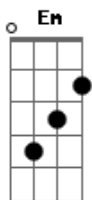

Victor e Matheus - Não Acaba

Tom: D
Intro: A

A dose acalma a solidão
Porque o retrato que eu mais gosto
me acalma não, não me acalma não

E o arrepio que traz o frio
Me faz lembrar e abrasa a pele
E a dor não passa não, a dor não passa não

Não acaba não, não acaba não, não acaba não

Solo: Em G D (Repete tudo)

Acordes

© ukulele-chords.com

© ukulele-chords.com

© ukulele-chords.com

© ukulele-chords.com

© ukulele-chords.com