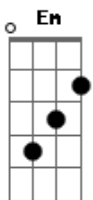

Victor e Matheus - Não Acaba

Tom: D
Intro: A

A dose acalma a solidão
Porque o retrato que eu mais gosto
me acalma não, não me acalma não

E o arrepio que traz o frio
Me faz lembrar e abrasa a pele
E a dor não passa não, a dor não passa não

Não acaba não, não acaba não, não acaba não

Solo: Em G D (Repete tudo)

Acordes

© ukulele-chords.com

© ukulele-chords.com

© ukulele-chords.com

© ukulele-chords.com

© ukulele-chords.com