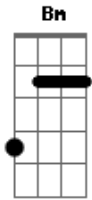

© ukulele-chords.com