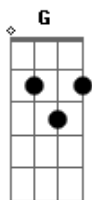

Victor e Matheus - Não Acaba

Tom: D
Intro: A

A dose acalma a solidão
Porque o retrato que eu mais gosto
me acalma não, não me acalma não

E o arrepio que traz o frio
Me faz lembrar e abrasa a pele
E a dor não passa não, a dor não passa não

Não acaba não, não acaba não, não acaba não

Solo: Em G D (Repete tudo)

Acordes

© ukulele-chords.com

© ukulele-chords.com

© ukulele-chords.com

© ukulele-chords.com

© ukulele-chords.com