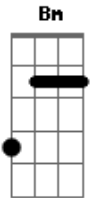

© ukulele-chords.com