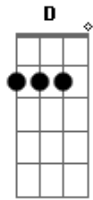

Victor e Matheus - Não Acaba

Tom: **D**
Intro: **A**

A dose acalma a solidão
Porque o retrato que eu mais gosto
me acalma não, não me acalma não

E o arrepio que traz o frio
Me faz lembrar e abrasa a pele
E a dor não passa não, a dor não passa não

Bm **A** **G** **D**
É claro que se for pra ser com você não pode ser
Em **D** **A**
Como foi me deixando sofrer

Bm **A** **G** **D**
Ingrato desse sentimento, a saudade aqui dentro
Em **D** **A**
amor puro e selvagem com o tempo.

Refrão:

Em **G** **D**
Não acaba não, não acaba não, não acaba não

Em **G** **D**
Não acaba não, não acaba não, não acaba não

Solo: **Em G D** (Repete tudo)

Acordes