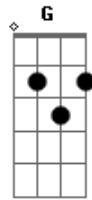

Victor e Matheus - Não Acaba

Tom: **D**
Intro: **A**

A dose acalma a solidão
Porque o retrato que eu mais gosto
me acalma não, não me acalma não

E o arrepio que traz o frio
Me faz lembrar e abrasa a pele
E a dor não passa não, a dor não passa não

Bm **A** **G** **D**
É claro que se for pra ser com você não pode ser
Em **D** **A**
Como foi me deixando sofrer

Bm **A** **G** **D**
Ingrato desse sentimento, a saudade aqui dentro
Em **D** **A**
amor puro e selvagem com o tempo.

Refrão:

Em **G** **D**
Não acaba não, não acaba não, não acaba não

Em **G** **D**
Não acaba não, não acaba não, não acaba não

Solo: **Em G D** (Repete tudo)

Acordes

© ukulele-chords.com

© ukulele-chords.com

© ukulele-chords.com

© ukulele-chords.com

© ukulele-chords.com