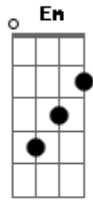

Victor e Matheus - Não Acaba

Tom: **D**
Intro: **A**

A dose acalma a solidão
Porque o retrato que eu mais gosto
me acalma não, não me acalma não

E o arrepio que traz o frio
Me faz lembrar e abrasa a pele
E a dor não passa não, a dor não passa não

Bm **A** **G** **D**
É claro que se for pra ser com você não pode ser
Em **D** **A**
Como foi me deixando sofrer

Bm **A** **G** **D**
Ingrato desse sentimento, a saudade aqui dentro
Em **D** **A**
amor puro e selvagem com o tempo.

Refrão:

Em **G** **D**
Não acaba não, não acaba não, não acaba não

Em **G** **D**
Não acaba não, não acaba não, não acaba não

Solo: **Em G D** (Repete tudo)

Acordes

© ukulele-chords.com

© ukulele-chords.com