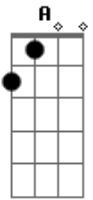

Victor e Matheus - Não Acaba

Tom: **D**
Intro: **A**

A dose acalma a solidão
Porque o retrato que eu mais gosto
me acalma não, não me acalma não

E o arrepio que traz o frio
Me faz lembrar e abrasa a pele
E a dor não passa não, a dor não passa não

Bm **A** **G** **D**
É claro que se for pra ser com você não pode ser
Em **D** **A**
Como foi me deixando sofrer

Bm **A** **G** **D**
Ingrato desse sentimento, a saudade aqui dentro
Em **D** **A**
amor puro e selvagem com o tempo.

Refrão:

Em **G** **D**
Não acaba não, não acaba não, não acaba não

Em **G** **D**
Não acaba não, não acaba não, não acaba não

Solo: **Em G D** (Repete tudo)

Acordes

© ukulele-chords.com

© ukulele-chords.com