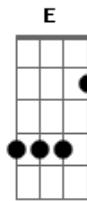

© ukulele-chords.com