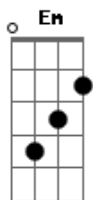

Victor Manuel - Luna

tom:

G D C
 Cansado estoy de ladrarte luna
 G D C
 Cansado estoy de mirarme en ti
 G D C
 Si voy si vengo siempre me juzgas
 G D A
 Decide siempre por ti y por mi
 Em D C
 Suelta las riendas por favor
 G D C D
 Que apenas puedo ser quien soy

[Refrão]

G D
 Luna llena

Acordes

© ukulele-chords.com

© ukulele-chords.com

© ukulele-chords.com

© ukulele-chords.com

© ukulele-chords.com