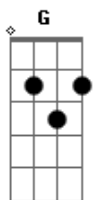

Victor Manuel - Luna

tom:

G D C
Cansado estoy de ladrarte luna
G D C
Cansado estoy de mirarme en ti
G D C
Si voy si vengo siempre me juzgas
G D A
Decide siempre por ti y por mi
Em D C
Suelta las riendas por favor
G D C D
Que apenas puedo ser quien soy

[Refrão]

G D
Luna llena

Acordes

© ukulele-chords.com