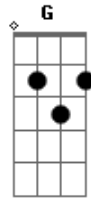

Refrão 2x:

É tempo de amor ^F
^{Am}

De curar a dor ^F
 Luz na escuridão ^{Fm} ^C
 Seu beijo cheio de paixão

Solo:

Te sinto na paz ^F
 Que tem nas campinas ^{Am}
 Nas águas puras, claras ^F
 Que brotam das minas ^{Am} ^G

Refrão 4x:

É tempo de amor ^F
 De curar a dor ^{Am}
 Luz na escuridão ^F
 Seu beijo cheio de paixão ^{Fm} ^C

Acordes

© ukulele-chords.com

© ukulele-chords.com

© ukulele-chords.com

© ukulele-chords.com

© ukulele-chords.com