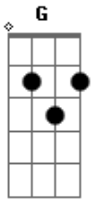

Victor e Leo - Tanta Solidão

Tom: G

Intro: C Am Em G C Am Em D

Veja no céu
Hoje a lua não saiu
Sem você
Nem o meu olhar se abriu
Pra não ver tanta solidão

Refrão:

Queria aquele beijo que você negou
Queria ao menos uma noite de amor
Queria aquele beijo que você negou

)
Queria ao menos uma noite de amor pra mim

Nada a fazer
A não ser te esperar
Porque sei
Nada nesse mundo irá me fazer
Esquecer você

Queria aquele beijo que você negou
Queria ao menos uma noite de amor (2x)
Queria aquele beijo que você negou
Queria ao menos uma noite de amor (sem tocar)
(solo)

Acordes

© ukulele-chords.com