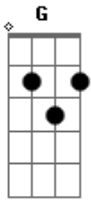

Victor e Leo - Tanta Solidão

Tom: G

Intro: C Am Em G C Am Em D

Veja no céu
Hoje a lua não saiu
Sem você
Nem o meu olhar se abriu
Pra não ver tanta solidão

Refrão:

Queria aquele beijo que você negou
Queria ao menos uma noite de amor
Queria aquele beijo que você negou

)
Queria ao menos uma noite de amor pra mim

Nada a fazer
A não ser te esperar
Porque sei
Nada nesse mundo irá me fazer
Esquecer você

Queria aquele beijo que você negou
Queria ao menos uma noite de amor (2x)
Queria aquele beijo que você negou
Queria ao menos uma noite de amor (sem tocar)
(solo)

Acordes

© ukulele-chords.com