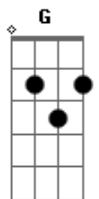

Victor e Leo - Sonhos e Ilusões Em Mim

Tom: A

(acordes na forma do tom G)

Capostrate na 2ª casa

(o Victor toca com o capostrate na 2ª casa, então se for utilizá-lo diminua 1 tom que fica igual a tocada pele dupla)

(intro)

(riff 2)

D Am
No fraco pôr-do-sol me fortaleço
Em D A
Alaranjado sobre as pastagens
D Am
No prata das estrelas reconheço
Em D
Um sonho de mistérios e mensagens

(A|--5-4-|)

Bm G
Nas marcas e detalhes dos meus negros violões
Bm G D
Passeando toco e canto novas ilusões em mim
A
Em mim

(riff 2)

A Bm G D
É fácil explicar, difícil é entender a dor, amor
A Bm D
Os sonhos e ilusões, climas e paixões em mim
A
Em mim

(riff 1 - 2x)

(volta em "Ilusões encantadoras seguem"...)

Acordes

© ukulele-chords.com