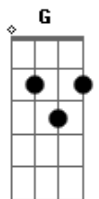

Victor e Leo - Sonhos e Ilusões Em Mim

Tom: A

(acordes na forma do tom G)

Capostrate na 2ª casa

(o Victor toca com o capostrate na 2ª casa, então se for utilizá-lo diminua 1 tom que fica igual a tocada pele dupla)

(intro)

(riff 2)

D Am
No fraco pôr-do-sol me fortaleço
Em D A
Alaranjado sobre as pastagens
D Am
No prata das estrelas reconheço
Em D
Um sonho de mistérios e mensagens

(A|--5-4-|)

Bm G
Nas marcas e detalhes dos meus negros violões
Bm G D
Passeando toco e canto novas ilusões em mim
A
Em mim

(riff 2)

A Bm G D
É fácil explicar, difícil é entender a dor, amor
A Bm D
Os sonhos e ilusões, climas e paixões em mim
A
Em mim

(riff 1 - 2x)

(volta em "Ilusões encantadoras seguem"...))

Acordes

© ukulele-chords.com