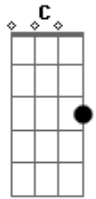

Victor e Leo - Simples Assim

Tom: D

(acordes na forma do tom C)
 Capotraste na 2ª casa

Foi assim que nos encontramos
 Onde seria menos improvável
 Simples assim, quando nos olhamos
 Em nossos olhos, luz inabalável

Eu era sonhador
 Mas nunca vi acontecer
 Foi assim que senti amor
 Era assim que era pra ser
 Onde nunca esperaria
 Só faltava ver você

Acordes

© ukulele-chords.com

© ukulele-chords.com

© ukulele-chords.com