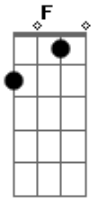

Victor e Leo - Simples Assim

Tom: D

(acordes na forma do tom C)
 Capotraste na 2ª casa

Foi assim que nos encontramos
 Onde seria menos improvável
 Simples assim, quando nos olhamos
 Em nossos olhos, luz inabalável

Eu era sonhador
 Mas nunca vi acontecer
 Foi assim que senti amor
 Era assim que era pra ser
 Onde nunca esperaria
 Só faltava ver você

Acordes

© ukulele-chords.com

© ukulele-chords.com

© ukulele-chords.com