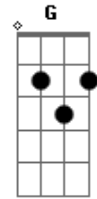

© ukulele-chords.com