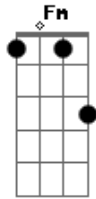

© ukulele-chords.com