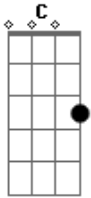

Victor e Leo - Senhorita

Tom: C

Intro: Am C G

Am C
Senhorita

O sol esta se pondo
Am C G
E o tempo, escoltam meu som
Am C
Senhorita

Olhando o seu retrato
Am C G
Te sinto, aqui do meu lado

Refrão:

Não vou me perder na ilusão
Am C
De abrir em vão, o meu coração
G

Ignoro a razão

C Am
Vou te chamar, e te dar
C G
Meu coração, singela paixão

Solo: Am C G C Am G

2 Parte

Am C
Senhorita

Seus olhos me cegam
Am C G
Não vejo, se me querem ou me negam
Am C
Senhorita

Olhando o seu retrato
Am C G
Te sinto, aqui do meu lado

Acordes

© ukulele-chords.com