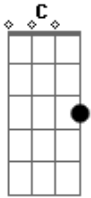

Victor e Leo - Senhorita

Tom: C

Intro: Am C G

Am C
Senhorita

O sol esta se pondo

Am C G
E o tempo, escoltam meu som

Am C
Senhorita

Olhando o seu retrato

Am C G
Te sinto, aqui do meu lado

Refrão:

Não vou me perder na ilusão

Am C G
De abrir em vão, o meu coração

Ignoro a razão

C Am
Vou te chamar, e te dar

C G
Meu coração, singela paixão

Solo: Am C G C Am G

2 Parte

Am C
Senhorita

Seus olhos me cegam

Am G
Não vejo, se me querem ou me negam

Am C
Senhorita

Olhando o seu retrato

Am C G
Te sinto, aqui do meu lado

Acordes