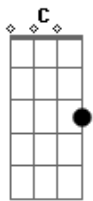

Victor e Leo - Sem Transito, Sem Avião

Tom: C

Intro: Am F C G Am F C G C

Dedilhado da Intro:

Am F
Saia desse asfalto e vem
C G
pra nossa estrada que é de chão
Am F
Tem poeira e barro tem
C G
Cavalo e boi, preste atenção
Dm E
Você não vai se arrepender,
Am F
Pois, a paisagem, pode crer,
C G C
É demais, é de babar...

Refrão 2x:

Am F
Descalço, sem se preocupar
C G
Se solte e venha pro sertão
Am F
O céu no chão parece estar
Fm C
Sem trânsito, sem avião

Am F
Descalço, sem se preocupar
C G
Se solte e venha pro sertão
Am F
O céu no chão parece estar

Fm
Sem trânsito, sem avião
Solo: Am F C G (2x)

Sanfona: Am F C G Am F Fm

Am F
Saia desse asfalto e vem
C G
pra nossa estrada que é de chão
Am F
Tem poeira e barro tem
C G
Cavalo e boi, preste atenção
Dm E
Você não vai se arrepender,
Am F
Pois, a paisagem, pode crer,
C G C
É demais, é de babar...

Refrão 3x:

Am F
Descalço, sem se preocupar
C G
Se solte e venha pro sertão
Am F
O céu no chão parece estar
Fm C
sem trânsito, sem avião

Am F
O céu no chão parece estar
Fm C
sem trânsito, sem avião

Acordes

© ukulele-chords.com