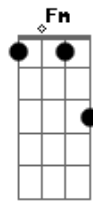

© ukulele-chords.com