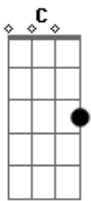

Victor e Leo - Sem Transito, Sem Avião

Tom: C

Intro: Am F C G Am F C G C

Dedilhado da Intro:

Am F
Saia desse asfalto e vem
C G
pra nossa estrada que é de chão
Am F
Tem poeira e barro tem
C G
Cavalo e boi, preste atenção
Dm E
Você não vai se arrepender,
Am F
Pois, a paisagem, pode crer,
C G C
É demais, é de babar...

Refrão 2x:

Am F
Descalço, sem se preocupar
C G
Se solte e venha pro sertão
Am F
0 céu no chão parece estar
Fm C
Sem trânsito, sem avião

Am F
Descalço, sem se preocupar
C G
Se solte e venha pro sertão
Am F
0 céu no chão parece estar

Fm
Sem trânsito, sem avião
Solo: Am F C G (2x)

Sanfona: Am F C G Am F Fm

Am F
Saia desse asfalto e vem
C G
pra nossa estrada que é de chão
Am F
Tem poeira e barro tem
C G
Cavalo e boi, preste atenção
Dm E
Você não vai se arrepender,
Am F
Pois, a paisagem, pode crer,
C G C
É demais, é de babar...

Refrão 3x:

Am F
Descalço, sem se preocupar
C G
Se solte e venha pro sertão
Am F
0 céu no chão parece estar
Fm C
sem trânsito, sem avião

Am F
0 céu no chão parece estar
Fm C
sem trânsito, sem avião

Acordes