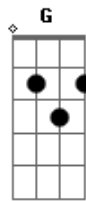

Victor e Leo - Sem Transito, Sem Avião

Tom: C

Intro: Am F C G Am F C G C

Dedilhado da Intro:

Am F
Saia desse asfalto e vem
C G
pra nossa estrada que é de chão
Am F
Tem poeira e barro tem
C G
Cavalo e boi, preste atenção
Dm E
Você não vai se arrepender,
Am F
Pois, a paisagem, pode crer,
C G C
É demais, é de babar...

Refrão 2x:

Am F
Descalço, sem se preocupar
C G
Se solte e venha pro sertão
Am F
O céu no chão parece estar
Fm C
Sem trânsito, sem avião

Am F
Descalço, sem se preocupar
C G
Se solte e venha pro sertão
Am F
O céu no chão parece estar

Fm
Sem trânsito, sem avião
Solo: Am F C G (2x)

Sanfona: Am F C G Am F Fm

Am F
Saia desse asfalto e vem
C G
pra nossa estrada que é de chão
Am F
Tem poeira e barro tem
C G
Cavalo e boi, preste atenção
Dm E
Você não vai se arrepender,
Am F
Pois, a paisagem, pode crer,
C G C
É demais, é de babar...

Refrão 3x:

Am F
Descalço, sem se preocupar
C G
Se solte e venha pro sertão
Am F
O céu no chão parece estar
Fm C
sem trânsito, sem avião

Am F
O céu no chão parece estar
Fm C
sem trânsito, sem avião

Acordes

© ukulele-chords.com

© ukulele-chords.com

© ukulele-chords.com

© ukulele-chords.com

© ukulele-chords.com

© ukulele-chords.com

© ukulele-chords.com