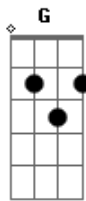

© ukulele-chords.com