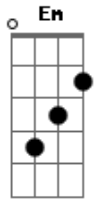

© ukulele-chords.com