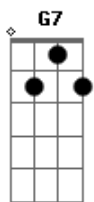

© ukulele-chords.com