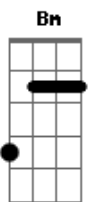

© ukulele-chords.com