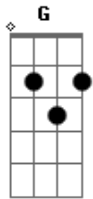

Victor e Leo - Ritmo de Chuva

Tom: G

(solo 2x) G C G D7

G C
Olho para a chuva que não quer cessar

G D7
Nela vejo o meu amor

G C
Esta chuva ingrata que não vai parar

G D7 G D7
Pra' aliviar a minha dor

G C
Eu sei que o meu amor pra' muito longe foi

G D7
Com a chuva que caiu

G C
Oh gente por favor pra' ela vá contar

G D7 G G7
Que o meu coração se partiu

(refrão)

C Bm
Chuva traga o meu benzinho

Am G
Pois preciso de carinho

Em C D7 G D7

Diga a ela pra' não me deixar triste assim

G C
O ritmo dos pingos ao cair no chão

G D7
Só me deixa relembrar

G C
Tomara que eu não fique a esperar em vão

G D7 G G7
Por ela que me faz chorar

(intro)

G C
O ritmo dos pingos ao cair no chão

G D7
Só me deixa relembrar

G C
Tomara que eu não fique a esperar em vão

G D7 G G7
Por ela que me faz chorar

(refrão)

C Bm
Chuva traga o meu benzinho

Am G
Pois preciso de carinho

Em C D7 G D7
Diga a ela pra' não me deixar triste assim

Acordes

© ukulele-chords.com