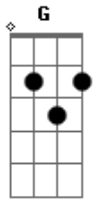

Victor e Leo - Ritmo de Chuva

Tom: G

(solo 2x) G C G D7

G C
Olho para a chuva que não quer cessar

G D7
Nela vejo o meu amor

G C
Esta chuva ingrata que não vai parar

G D7 G D7
Pra' aliviar a minha dor

G C
Eu sei que o meu amor pra' muito longe foi

G D7
Com a chuva que caiu

G C
Oh gente por favor pra' ela vá contar

G D7 G G7
Que o meu coração se partiu

(refrão)

C Bm
Chuva traga o meu benzinho

Am G
Pois preciso de carinho

Em C D7 G D7

Diga a ela pra' não me deixar triste assim

G C
O ritmo dos pingos ao cair no chão

G D7
Só me deixa relembrar

G C
Tomara que eu não fique a esperar em vão

G D7 G G7
Por ela que me faz chorar

(intro)

G C
O ritmo dos pingos ao cair no chão

G D7
Só me deixa relembrar

G C
Tomara que eu não fique a esperar em vão

G D7 G G7
Por ela que me faz chorar

(refrão)

C Bm
Chuva traga o meu benzinho

Am G
Pois preciso de carinho

Em C D7 G D7
Diga a ela pra' não me deixar triste assim

Acordes

© ukulele-chords.com