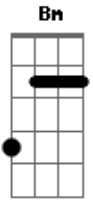

© ukulele-chords.com