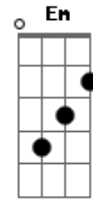

© ukulele-chords.com