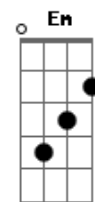

© ukulele-chords.com