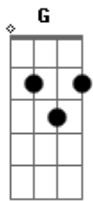

Victor e Leo - Ritmo de Chuva

Tom: G

(solo 2x) G C G D7

G C
Olho para a chuva que não quer cessar

G D7
Nela vejo o meu amor

G C
Esta chuva ingrata que não vai parar

G D7 G D7
Pra' aliviar a minha dor

G C
Eu sei que o meu amor pra' muito longe foi

G D7
Com a chuva que caiu

G C
Oh gente por favor pra' ela vá contar

G D7 G G7
Que o meu coração se partiu

(refrão)

C Bm
Chuva traga o meu benzinho

Am G
Pois preciso de carinho

Em C D7 G D7

Diga a ela pra' não me deixar triste assim

G C
O ritmo dos pingos ao cair no chão

G D7
Só me deixa relembrar

G C
Tomara que eu não fique a esperar em vão

G D7 G G7
Por ela que me faz chorar

(intro)

G C
O ritmo dos pingos ao cair no chão

G D7
Só me deixa relembrar

G C
Tomara que eu não fique a esperar em vão

G D7 G G7
Por ela que me faz chorar

(refrão)

C Bm
Chuva traga o meu benzinho

Am G
Pois preciso de carinho

Em C D7 G D7
Diga a ela pra' não me deixar triste assim

Acordes

© ukulele-chords.com