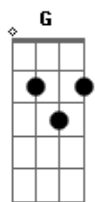

Victor e Leo - Ritmo de Chuva

Tom: G

(solo 2x) G C G D7

G C
Olho para a chuva que não quer cessar

G D7
Nela vejo o meu amor

G C
Esta chuva ingrata que não vai parar

G D7 G D7
Pra' aliviar a minha dor

G C
Eu sei que o meu amor pra' muito longe foi

G D7
Com a chuva que caiu

G C
Oh gente por favor pra' ela vá contar

G D7 G G7
Que o meu coração se partiu

(refrão)

C Bm
Chuva traga o meu benzinho

Am G
Pois preciso de carinho

Em C D7 G D7

Diga a ela pra' não me deixar triste assim

G C
O ritmo dos pingos ao cair no chão

G D7
Só me deixa relembrar

G C
Tomara que eu não fique a esperar em vão

G D7 G G7
Por ela que me faz chorar

(intro)

G C
O ritmo dos pingos ao cair no chão

G D7
Só me deixa relembrar

G C
Tomara que eu não fique a esperar em vão

G D7 G G7
Por ela que me faz chorar

(refrão)

C Bm
Chuva traga o meu benzinho

Am G
Pois preciso de carinho

Em C D7 G D7
Diga a ela pra' não me deixar triste assim

Acordes

© ukulele-chords.com