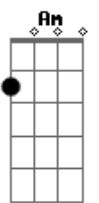

© ukulele-chords.com