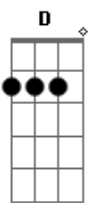

© ukulele-chords.com