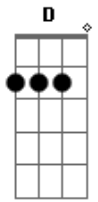

Victor e Leo - Preciosa

tom:

D

Naquela tarde

Ensolaradamente majestosa

Em seu vestido vermelho floral

Apareceu pra mim

Preciosa

Como se os meus olhos

Pudessem não vê-la de outra maneira

Acordes

© ukulele-chords.com