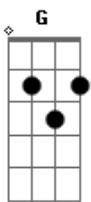

Victor e Leo - Jogo da Vida

Tom: G

(D C G) 2x

(intro)

(D C G) 2x

D
Ela estava linda
C
Em plenitude infinda
G D
Foi a primeira vez que a vi

D
Era madrugada
C
Era quase manhã raiada
G D
E eu ainda estava ali

(Riff 1)
Am C G
Se fosse pra te deixar, te deixaria dentro de mim
(Riff 2)

Am C
Se fosse pra te esquecer, te esqueceria
G G7 C
Só pra lembrar outra vez e ficar assim, como se nada
G
fosse ruim

Tudo é tão bom entre você e eu

(refrão 2x)

Am
No jogo da vida
C
O que acontece gira
G
Em torno dos pontos que você me deu

Am C G
Se fosse pra te deixar, te deixaria dentro de mim
(Riff 2)
Am C
Se fosse pra te esquecer, te esqueceria
G G7 C
Só pra lembrar outra vez e ficar assim, como se nada
G
fosse ruim

Tudo é tão bom entre você e eu

(refrão 2x)

Am C
No jogo da vida
C
O que acontece gira
G
Em torno dos pontos que você me deu

(refrão 2x)

Am C
No jogo da vida
C
O que acontece gira
G
Em torno dos pontos que você me deu

(D C G) 2x

Riff 1

Riff 2

Riff 3 (tocar após verso 1 e 2 do refrão)

Acordes

© ukulele-chords.com