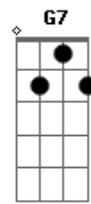

Am C G
Se fosse pra te deixar, te deixaria dentro de mim
(Riff 2)
Am C
Se fosse pra te esquecer, te esqueceria
G G7 C
Só pra lembrar outra vez e ficar assim, como se nada
G
fosse ruim

Tudo é tão bom entre você e eu

Riff 3 (tocar após verso 1 e 2 do refrão)

Acordes

© ukulele-chords.com

© ukulele-chords.com

© ukulele-chords.com

© ukulele-chords.com

© ukulele-chords.com