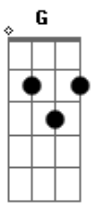

Victor e Leo - Jogo da Vida

Tom: G

(D C G) 2x

(intro)

(D C G) 2x

D
Ela estava linda
C
Em plenitude infinda
G D
Foi a primeira vez que a vi

D
Era madrugada
C
Era quase manhã raiada
G D
E eu ainda estava ali

(Riff 1)
Am C G
Se fosse pra te deixar, te deixaria dentro de mim
(Riff 2)

Am C
Se fosse pra te esquecer, te esqueceria
G G7 C
Só pra lembrar outra vez e ficar assim, como se nada
G
fosse ruim

Tudo é tão bom entre você e eu

(refrão 2x)

Am
No jogo da vida
C
O que acontece gira
G
Em torno dos pontos que você me deu

Am C G
Se fosse pra te deixar, te deixaria dentro de mim
(Riff 2)
Am C
Se fosse pra te esquecer, te esqueceria
G G7 C
Só pra lembrar outra vez e ficar assim, como se nada
G
fosse ruim

Tudo é tão bom entre você e eu

(refrão 2x)

Am C
No jogo da vida
C
O que acontece gira
G
Em torno dos pontos que você me deu

(refrão 2x)

Am C
No jogo da vida
C
O que acontece gira
G
Em torno dos pontos que você me deu

(D C G) 2x

Riff 1

Riff 2

Riff 3 (tocar após verso 1 e 2 do refrão)

Acordes

© ukulele-chords.com