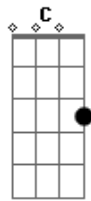

Victor e Leo - Jogo da Vida

Tom: G

(D C G) 2x

(intro)

(D C G) 2x

D
Ela estava linda
C
Em plenitude infinda
G D
Foi a primeira vez que a vi

D
Era madrugada
C
Era quase manhã raiada
G D
E eu ainda estava ali

(Riff 1)
Am C G
Se fosse pra te deixar, te deixaria dentro de mim
(Riff 2)

Am C G
Se fosse pra te deixar, te deixaria dentro de mim
(Riff 2)
Am C
Se fosse pra te esquecer, te esqueceria
G G7 C
Só pra lembrar outra vez e ficar assim, como se nada
G
fosse ruim

Tudo é tão bom entre você e eu

(refrão 2x)

Am C
No jogo da vida
C
O que acontece gira
G
Em torno dos pontos que você me deu

(refrão 2x)

Am C
No jogo da vida
C
O que acontece gira
G
Em torno dos pontos que você me deu

(D C G) 2x

Riff 1

Riff 2

Riff 3 (tocar após verso 1 e 2 do refrão)

Acordes

© ukulele-chords.com

© ukulele-chords.com

© ukulele-chords.com

© ukulele-chords.com

© ukulele-chords.com