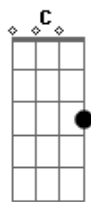

Victor e Leo - Jogo da Vida

Tom: G

(D C G) 2x

(intro)

(D C G) 2x

D
Ela estava linda
C
Em plenitude infinda
G D
Foi a primeira vez que a vi

D
Era madrugada
C
Era quase manhã raiada
G D
E eu ainda estava ali

(Riff 1)
Am C G
Se fosse pra te deixar, te deixaria dentro de mim
(Riff 2)

Am C G
Se fosse pra te deixar, te deixaria dentro de mim
(Riff 2)
Am C
Se fosse pra te esquecer, te esqueceria
G G7 C
Só pra lembrar outra vez e ficar assim, como se nada
G
fosse ruim

Tudo é tão bom entre você e eu

(refrão 2x)

Am C
No jogo da vida
C
O que acontece gira
G
Em torno dos pontos que você me deu

(refrão 2x)

Am C
No jogo da vida
C
O que acontece gira
G
Em torno dos pontos que você me deu

(D C G) 2x

Riff 1

Riff 2

Riff 3 (tocar após verso 1 e 2 do refrão)

Acordes

© ukulele-chords.com

© ukulele-chords.com

© ukulele-chords.com

© ukulele-chords.com

© ukulele-chords.com