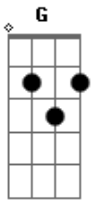

Victor e Leo - Jogo da Vida

Tom: G

(D C G) 2x

(intro)

(D C G) 2x

D
Ela estava linda
C
Em plenitude infinda
G D
Foi a primeira vez que a vi

D
Era madrugada
C
Era quase manhã raiada
G D
E eu ainda estava ali

(Riff 1)
Am C G
Se fosse pra te deixar, te deixaria dentro de mim
(Riff 2)

Am C
Se fosse pra te esquecer, te esqueceria
G G7 C
Só pra lembrar outra vez e ficar assim, como se nada
G
fosse ruim

Tudo é tão bom entre você e eu

(refrão 2x)

Am
No jogo da vida
C
O que acontece gira
G
Em torno dos pontos que você me deu

Am C G
Se fosse pra te deixar, te deixaria dentro de mim
(Riff 2)
Am C
Se fosse pra te esquecer, te esqueceria
G G7 C
Só pra lembrar outra vez e ficar assim, como se nada
G
fosse ruim

Tudo é tão bom entre você e eu

(refrão 2x)

Am C
No jogo da vida
C
O que acontece gira
G
Em torno dos pontos que você me deu

(refrão 2x)

Am C
No jogo da vida
C
O que acontece gira
G
Em torno dos pontos que você me deu

(D C G) 2x

Riff 1

Riff 2

Riff 3 (tocar após verso 1 e 2 do refrão)

Acordes

© ukulele-chords.com