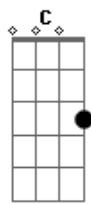

Victor e Leo - Jogo da Vida

Tom: G

(D C G) 2x

(intro)

(D C G) 2x

D
Ela estava linda
C
Em plenitude infinda
G D
Foi a primeira vez que a vi

D
Era madrugada
C
Era quase manhã raiada
G D
E eu ainda estava ali

(Riff 1)
Am C G
Se fosse pra te deixar, te deixaria dentro de mim
(Riff 2)

Am C G
Se fosse pra te deixar, te deixaria dentro de mim
(Riff 2)
Am C
Se fosse pra te esquecer, te esqueceria
G G7 C
Só pra lembrar outra vez e ficar assim, como se nada
G
fosse ruim

Tudo é tão bom entre você e eu

(refrão 2x)

Am C
No jogo da vida
C
O que acontece gira
G
Em torno dos pontos que você me deu

(refrão 2x)

Am C
No jogo da vida
C
O que acontece gira
G
Em torno dos pontos que você me deu

(D C G) 2x

Riff 1

Riff 2

Riff 3 (tocar após verso 1 e 2 do refrão)

Acordes

© ukulele-chords.com

© ukulele-chords.com

© ukulele-chords.com

© ukulele-chords.com

© ukulele-chords.com