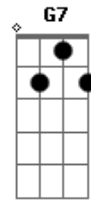

Am C G
Se fosse pra te deixar, te deixaria dentro de mim
(Riff 2)
Am C
Se fosse pra te esquecer, te esqueceria
G G7 C
Só pra lembrar outra vez e ficar assim, como se nada
G
fosse ruim

Tudo é tão bom entre você e eu

Riff 3 (tocar após verso 1 e 2 do refrão)

Acordes

© ukulele-chords.com

© ukulele-chords.com

© ukulele-chords.com

© ukulele-chords.com

© ukulele-chords.com