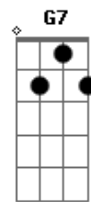

Am C G
Se fosse pra te deixar, te deixaria dentro de mim
(Riff 2)
Am C
Se fosse pra te esquecer, te esqueceria
G G7 C
Só pra lembrar outra vez e ficar assim, como se nada
G
fosse ruim

Tudo é tão bom entre você e eu

Riff 3 (tocar após verso 1 e 2 do refrão)

Acordes

© ukulele-chords.com

© ukulele-chords.com

© ukulele-chords.com

© ukulele-chords.com

© ukulele-chords.com