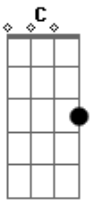

Victor e Leo - In Love

Tom: G

Afinação: D G C F A D

Capostrate na 2ª casa

Intro: G Em G Em

G Em
 Eu queria apenas ter outra vida
 G G C
 Só pra ter você na minha
 Am D
 Quando você passa eu me sinto
 Am
 Como se o tempo não passasse
 D
 Eu não minto quando digo
 G Em
 Meu jardim só aceita suas flores
 G Em
 Só você ilumina minhas cores
 Am C D
 E tanto sentimento promove
 Am C D
 A minha cara não esconde que estou
 G Em

Verdade, mudei-me da terra pras nuvens

G Em

Estou in love, in love

Am D

Love you

G Em

In love, in love

Am D G

Love you

Acordes

© ukulele-chords.com

© ukulele-chords.com

© ukulele-chords.com

© ukulele-chords.com

© ukulele-chords.com

© ukulele-chords.com