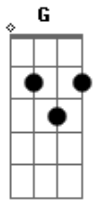

Victor e Leo - In Love

Tom: G

Afinação: D G C F A D

Capostrate na 2ª casa

Intro: G Em G Em

G Em
Eu queria apenas ter outra vida
G G C
Só pra ter você na minha
Am D
Quando você passa eu me sinto
Am
Como se o tempo não passasse
D
Eu não minto quando digo
G Em
Meu jardim só aceita suas flores
G Em
Só você ilumina minhas cores
Am C D
E tanto sentimento promove
Am C D
A minha cara não esconde que estou

G Em

In love, in love

Am D

Love you

G Em

In love, in love

Am D G

Love you

(G Em G Em)

(Am D Am D)

Am C D

Na previsão do tempo hoje

Am C D

Paixão intensa com pancadas de amor

Bm Em

Amigo meu disse que estou sumido

C D

Verdade, mudei-me da terra pras nuvens

G Em

Estou in love, in love

Am D

Love you

G Em

In love, in love

Am D G

Love you

Acordes

© ukulele-chords.com