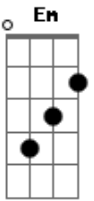

© ukulele-chords.com