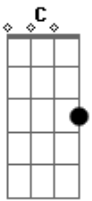

© ukulele-chords.com