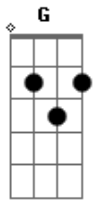

Victor e Leo - In Love

Tom: G

Afinação: D G C F A D

Capostrate na 2ª casa

Intro: G Em G Em

G Em
Eu queria apenas ter outra vida
G G C
Só pra ter você na minha
Am D
Quando você passa eu me sinto
Am
Como se o tempo não passasse
D
Eu não minto quando digo
G Em
Meu jardim só aceita suas flores
G Em
Só você ilumina minhas cores
Am C D
E tanto sentimento promove
Am C D
A minha cara não esconde que estou
G Em

In love, in love

Am D

Love you

G Em

In love, in love

Am D G

Love you

(G Em G Em)

(Am D Am D)

Am C D

Na previsão do tempo hoje

Am C D

Paixão intensa com pancadas de amor

Bm Em

Amigo meu disse que estou sumido

C D

Verdade, mudei-me da terra pras nuvens

G Em

Estou in love, in love

Am D

Love you

G Em

In love, in love

Am D G

Love you

Acordes

© ukulele-chords.com