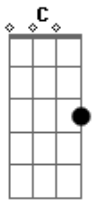

© ukulele-chords.com