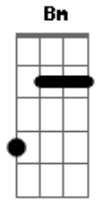

Victor e Leo - Gênesis

tom:
Capostrate na 2ª casa
Intro: Am F

Am
Qualquer momento
F
É momento pra sentimento
Am F
Todo começo tem um preço

Qualquer preço
Dm F C
Eu pago pra ver você
G Am
Não há distância entre as palavras
F

Se eu te ouço
Dm F C
Estou mais perto que você possa crer

[Refrão]

C F
Ninguém nos disse
Dm F
Que é impossível o incrível
C F Dm
Ninguém nos disse que é pra fugir
F

Se o amor surgir
C
Ainda bem

[Final] Am F

Acordes

© ukulele-chords.com